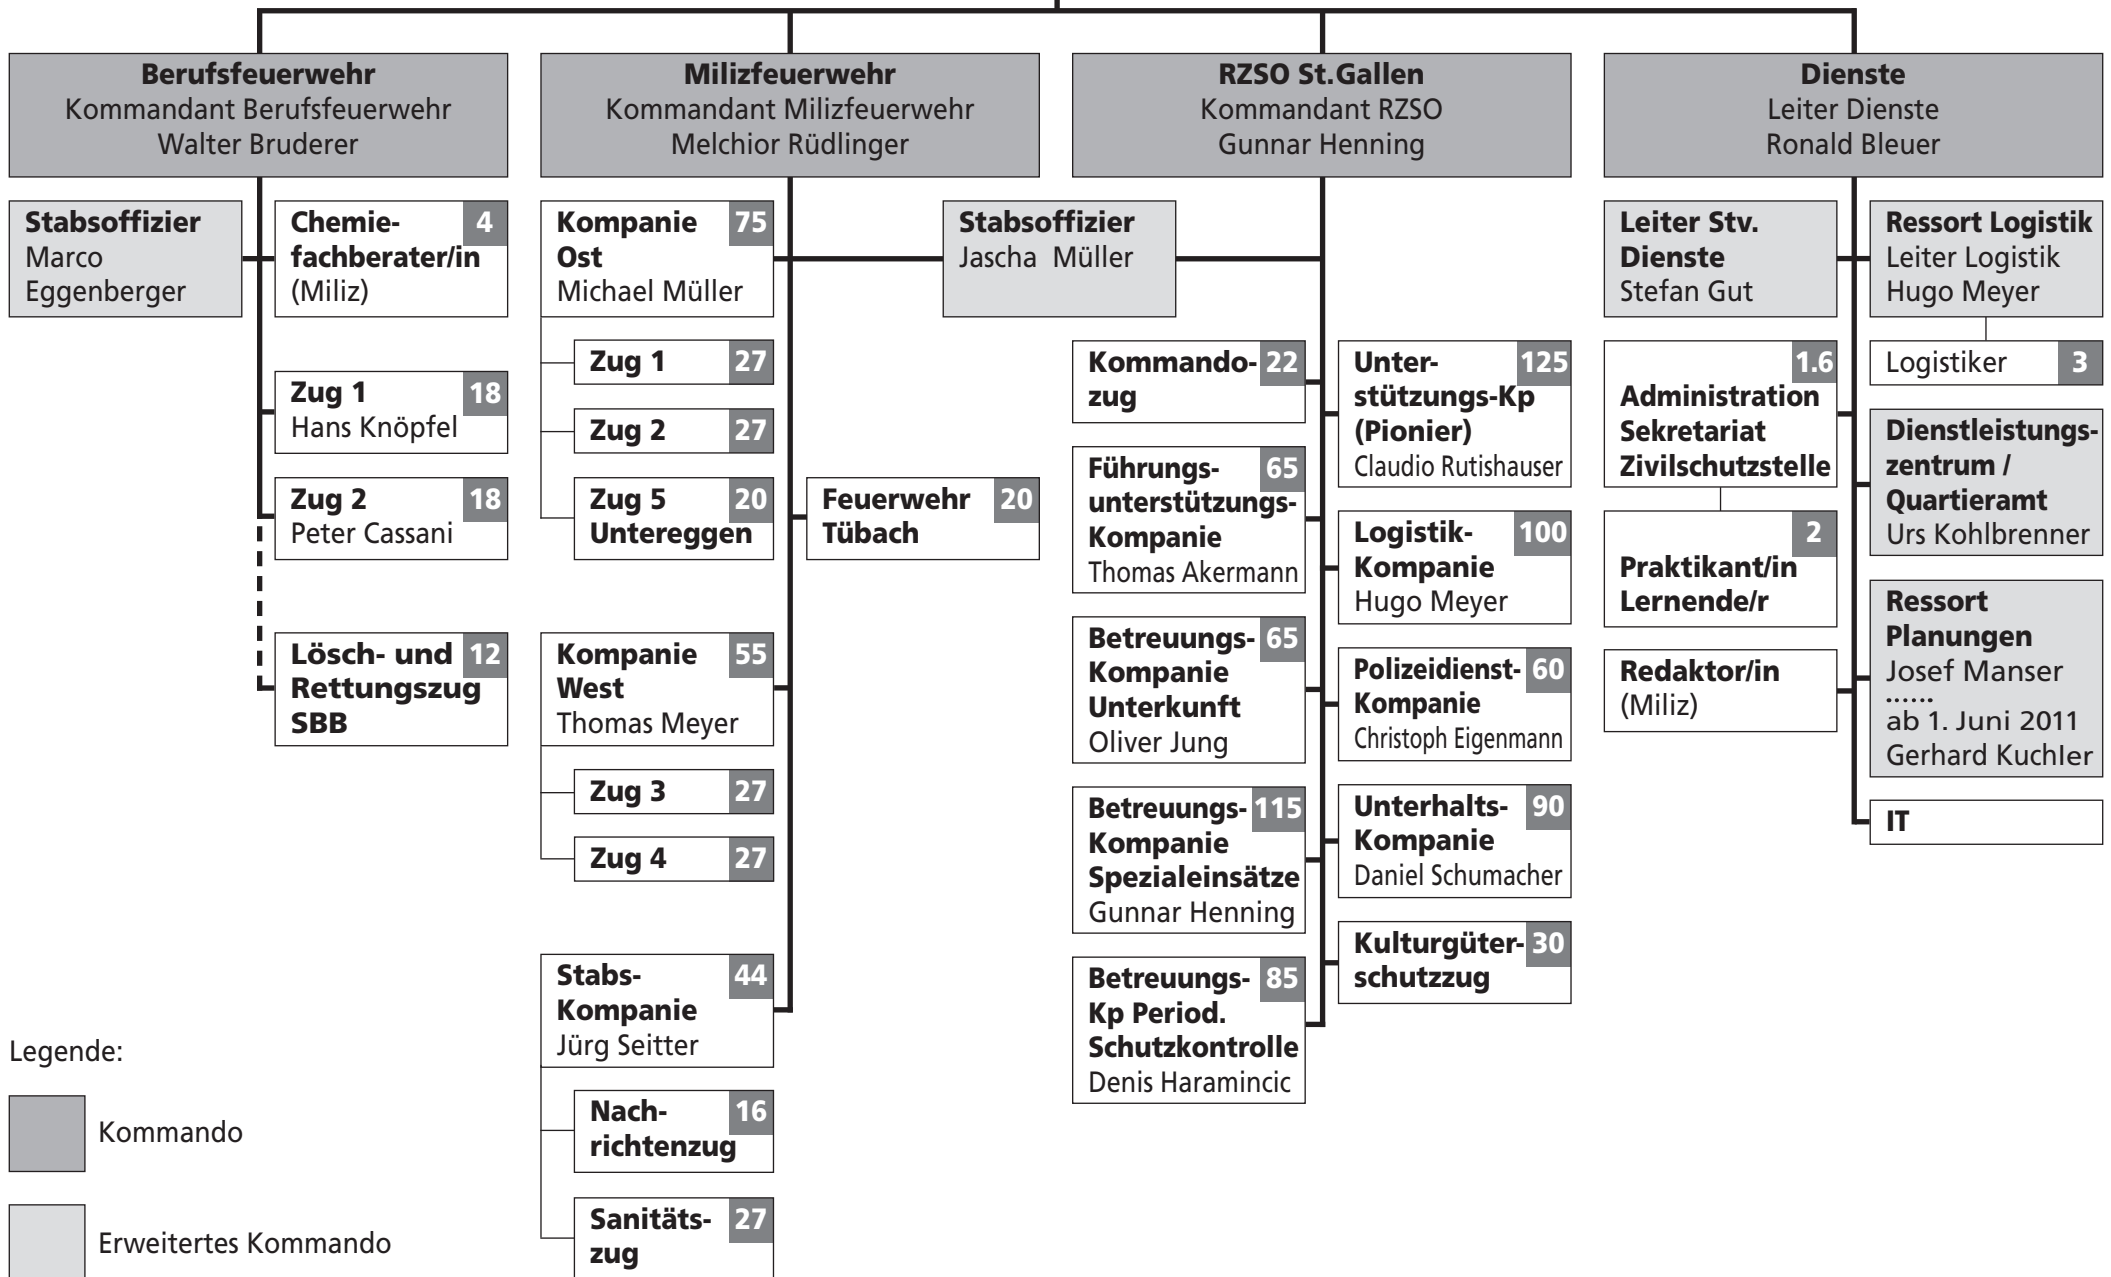

Feuerwehr und Zivilschutz

Kommandant
Christian Isler

Stand Organigramm:
1.1.2011

FW | ZS | SG

Legende:

Kommando

Erweitertes Kommando