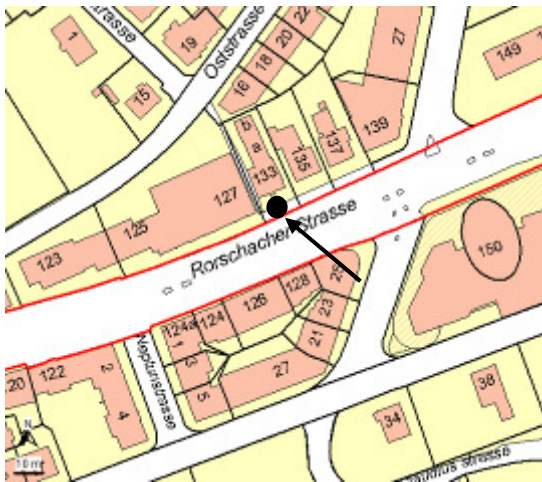

## Strassenreklamen

Bahnhofstrasse / Unterführung Ost  
Metallgeländer beim Trottoir

Burgstrasse / westlich Haus Nr. 63  
Metallzaun beim Trottoir

Lukasstrasse / Gartenbauamt  
Holzzaun beim Trottoir

Martinsbruggstrasse / EW Station  
Metallzaun beim Trottoir

Rosenbergstrasse vis-à-vis Haus Nr. 14/16  
Metallgeländer beim Trottoir

Oberstrasse, westlich Pestalozziweg  
Metallgeländer beim Trottoir

Rehetobelstrasse vis-à-vis Haus Nr. 60  
Metallzaun bei Trottoir

Rorschacher Strasse beim Haus Nr. 133 – 135  
Metallgeländer beim Trottoir

Rosenbergstrasse / Dufourstrasse  
Metallgeländer bei Stützmauer

Speicherstrasse / Dreilindenstrasse  
Metallzaun beim Trottoir