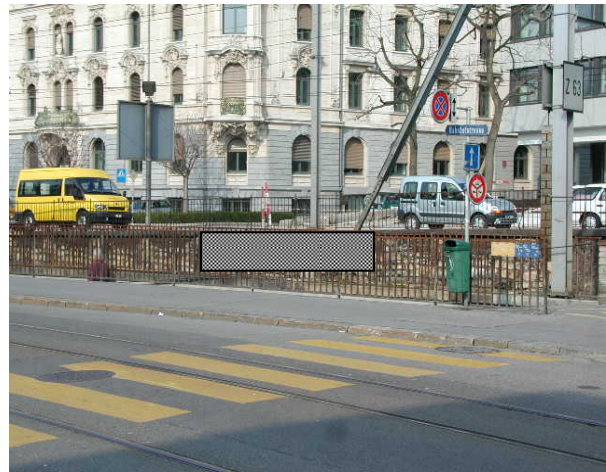

## Strassenreklamen

Bahnhofstrasse / Unterführung Ost  
Metallgeländer beim Trottoir

Burgstrasse / westlich Haus Nr. 63  
Metallzaun beim Trottoir

Lukasstrasse / Gartenbauamt  
Holzzaun beim Trottoir

Martinsbruggstrasse / EW Station  
Metallzaun beim Trottoir

Rosenbergstrasse vis-à-vis Haus Nr. 14/16  
Metallgeländer beim Trottoir

Oberstrasse, westlich Pestalozziweg  
Metallgeländer beim Trottoir

Rehetobelstrasse vis-à-vis Haus Nr. 60  
Metallzaun bei Trottoir

Rorschacher Strasse beim Haus Nr. 133 – 135  
Metallgeländer beim Trottoir

Rosenbergstrasse / Dufourstrasse  
Metallgeländer bei Stützmauer

Speicherstrasse / Dreilindenstrasse  
Metallzaun beim Trottoir

St.Georgen-Strasse / westlich Bitzstrasse  
Metallgeländer beim Trottoir

St.Leonhard-Strasse / Rosenbergstrasse  
Metallzaun beim Trottoir

Zürcher Strasse / westlich Fürstenlandbrücke  
Transparent oder Plakat beim Waldrand