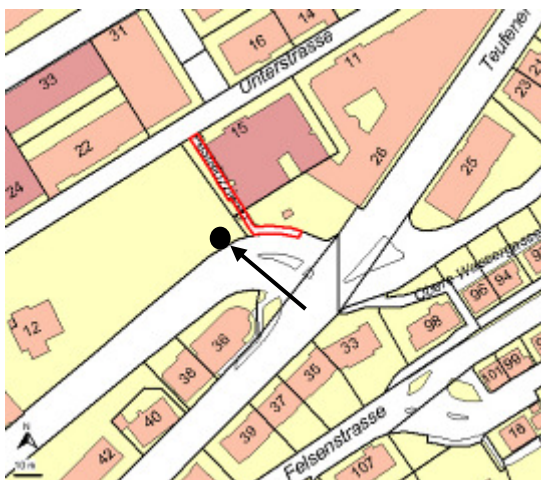

## Strassenreklamen

Bahnhofstrasse / Unterführung Ost  
Metallgeländer beim Trottoir

Burgstrasse / westlich Haus Nr. 63  
Metallzaun beim Trottoir

Lukasstrasse / Gartenbauamt  
Holzzaun beim Trottoir

Martinsbruggstrasse / EW Station  
Metallzaun beim Trottoir

Rosenbergstrasse vis-à-vis Haus Nr. 14/16  
Metallgeländer beim Trottoir

Oberstrasse, westlich Pestalozziweg  
Metallgeländer beim Trottoir

Rehetobelstrasse vis-à-vis Haus Nr. 60  
Metallzaun bei Trottoir

Rorschacher Strasse beim Haus Nr. 133 – 135  
Metallgeländer beim Trottoir

Rosenbergstrasse / Dufourstrasse  
Metallgeländer bei Stützmauer

Speicherstrasse / Dreilindenstrasse  
Metallzaun beim Trottoir