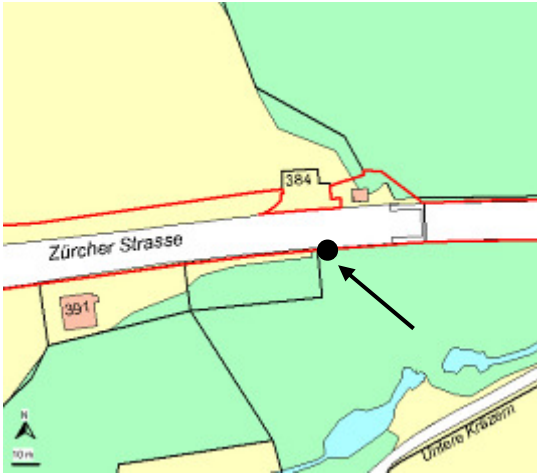

## Strassenreklamen

Bahnhofstrasse / Unterführung Ost  
Metallgeländer beim Trottoir

Burgstrasse / westlich Haus Nr. 63  
Metallzaun beim Trottoir

Lukasstrasse / Gartenbauamt  
Holzzaun beim Trottoir

Martinsbruggstrasse / EW Station  
Metallzaun beim Trottoir

Rosenbergstrasse vis-à-vis Haus Nr. 14/16  
Metallgeländer beim Trottoir

Oberstrasse, westlich Pestalozziweg  
Metallgeländer beim Trottoir

Rehetobelstrasse vis-à-vis Haus Nr. 60  
Metallzaun bei Trottoir

Rorschacher Strasse beim Haus Nr. 133 – 135  
Metallgeländer beim Trottoir

Rosenbergstrasse / Dufourstrasse  
Metallgeländer bei Stützmauer

Speicherstrasse / Dreilindenstrasse  
Metallzaun beim Trottoir

St.Georgen-Strasse / westlich Bitzstrasse  
Metallgeländer beim Trottoir

St.Leonhard-Strasse / Rosenbergstrasse  
Metallzaun beim Trottoir

Zürcher Strasse / westlich Fürstenlandbrücke  
Transparent oder Plakat beim Waldrand