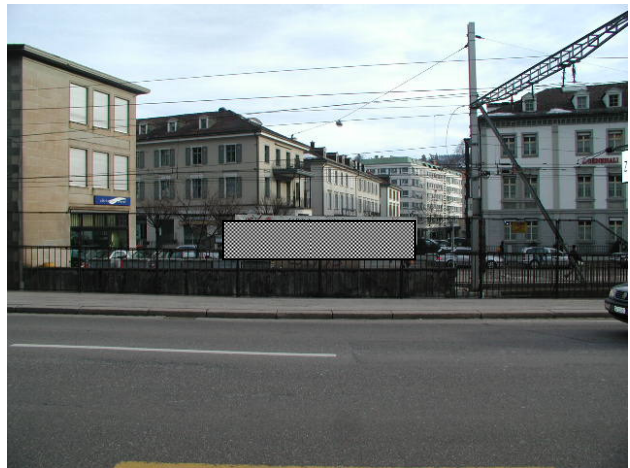

## Strassenreklamen

Bahnhofstrasse / Unterführung Ost  
Metallgeländer beim Trottoir

Burgstrasse / westlich Haus Nr. 63  
Metallzaun beim Trottoir

Lukasstrasse / Gartenbauamt  
Holzzaun beim Trottoir

Martinsbruggstrasse / EW Station  
Metallzaun beim Trottoir

Rosenbergstrasse vis-à-vis Haus Nr. 14/16  
Metallgeländer beim Trottoir

Oberstrasse, westlich Pestalozziweg  
Metallgeländer beim Trottoir

Rehetobelstrasse vis-à-vis Haus Nr. 60  
Metallzaun bei Trottoir

Rorschacher Strasse beim Haus Nr. 133 – 135  
Metallgeländer beim Trottoir

Rosenbergstrasse / Dufourstrasse  
Metallgeländer bei Stützmauer

Speicherstrasse / Dreilindenstrasse  
Metallzaun beim Trottoir