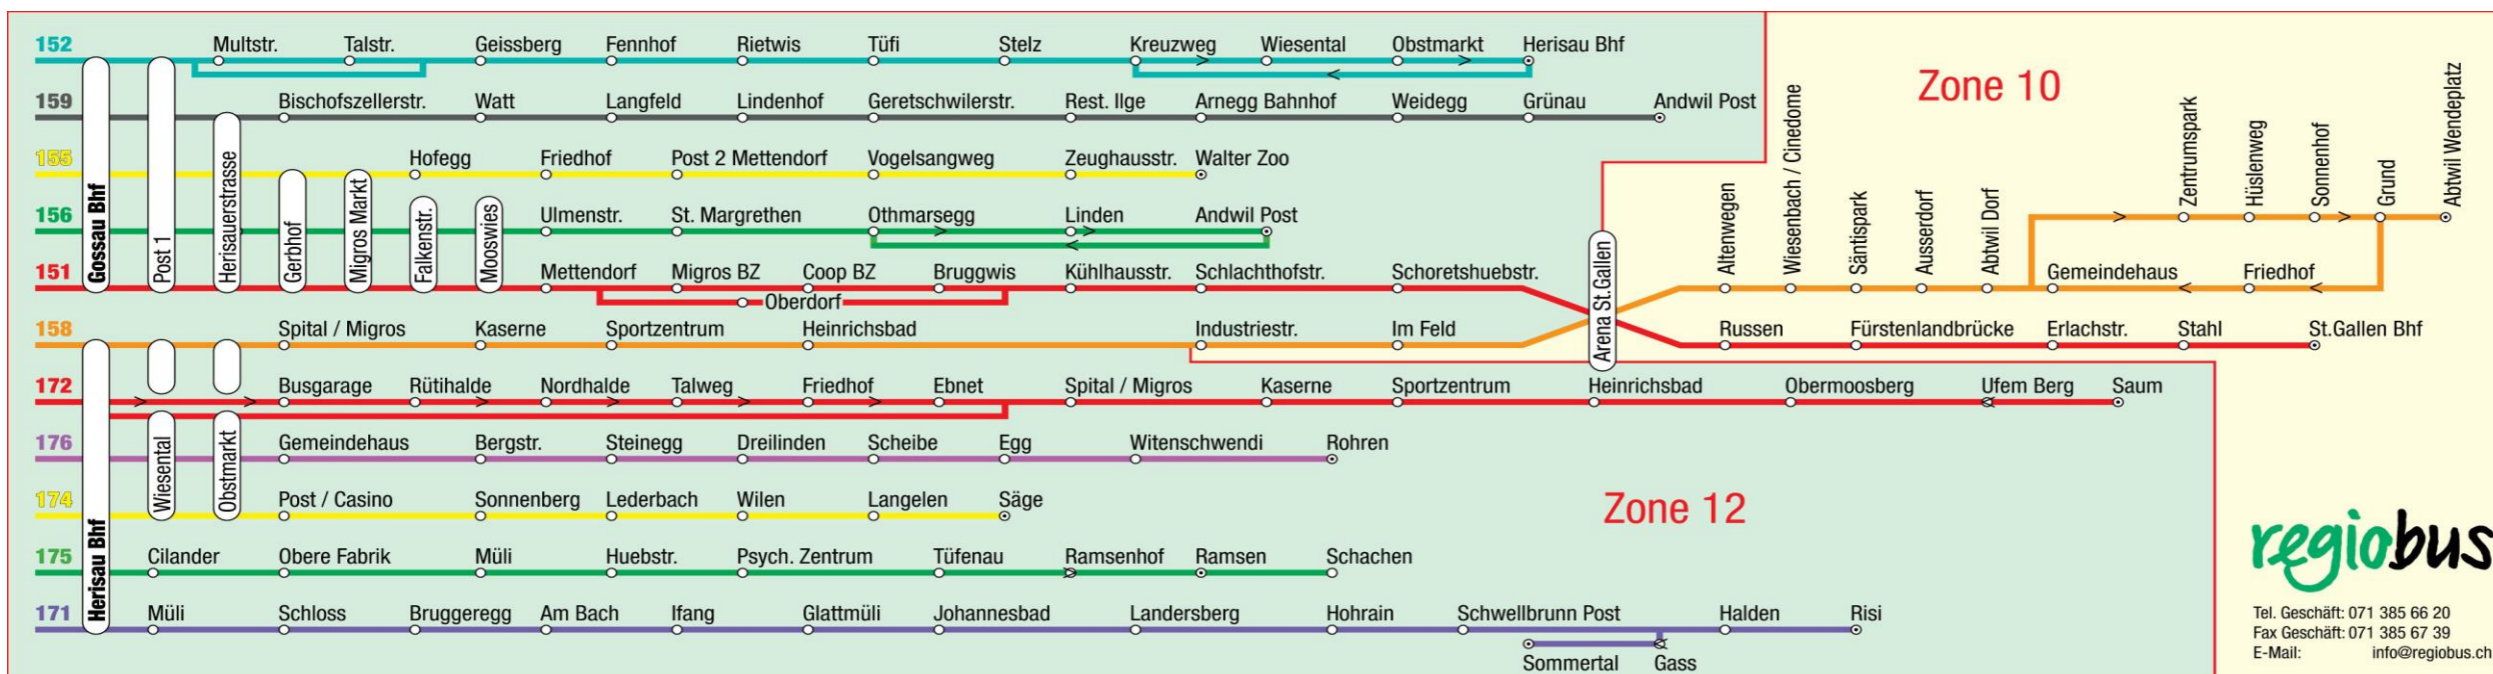

Sonntag und allg. Feiertage; inkl. 1. Nov

07 00 - 11 59	Linie	12 00 - 17 59	Linie	18 00 - 22 59	Linie
39 Gossau Bhf e	151	39 Gossau Bhf e	151	39 Gossau Bhf e	151

Wir bemühen uns, die Abfahrtszeiten einzuhalten. Je nach Verkehrsaufkommen oder Witterung können Abweichungen vorkommen. Wir danken für Ihr Verständnis.

Zeichenerklärung:

Frühkurs: 0418 ab Heiligkreuz

- a** verkehrt nur Donnerstag, ohne 5 Apr, 17 Mai und 1 Nov
- b** Mo, Di, Mi und Fr sowie 5 Apr
- d** via Oberdorf, ohne Hst. Bruggwis, Coop BZ und Migros BZ
- e** **Sonntag**, via Oberdorf, ohne Hst. Schlachthofstrasse, Kühlhausstrasse Bruggwis, Coop BZ und Migros BZ

- N** **Nachtbus**, Nächte Fr/Sa und Sa/So sowie 5/6, 8/9 Apr, 16/17, 17/18, 27/28 Mai und 31 Juli/1 Aug, verkehrt nicht Nächte 24/25 und 25/26 Dez, via Oberdorf, ohne Industrie Gossau
- v** **Nachtwind-Zuschlag**

Allgemeine Feiertage: 1. Januar, Karfreitag, Ostermontag, Auffahrt, Pfingstmontag, 1. August, 25. und 26. Dezember

1. November: die Linie 158 verkehrt wie Mo - Mi und Fr

regiobus

Regiobus

Tannenstrasse 5
9200 Gossau
071 385 66 20
info@regiobus.ch
www.regiobus.ch