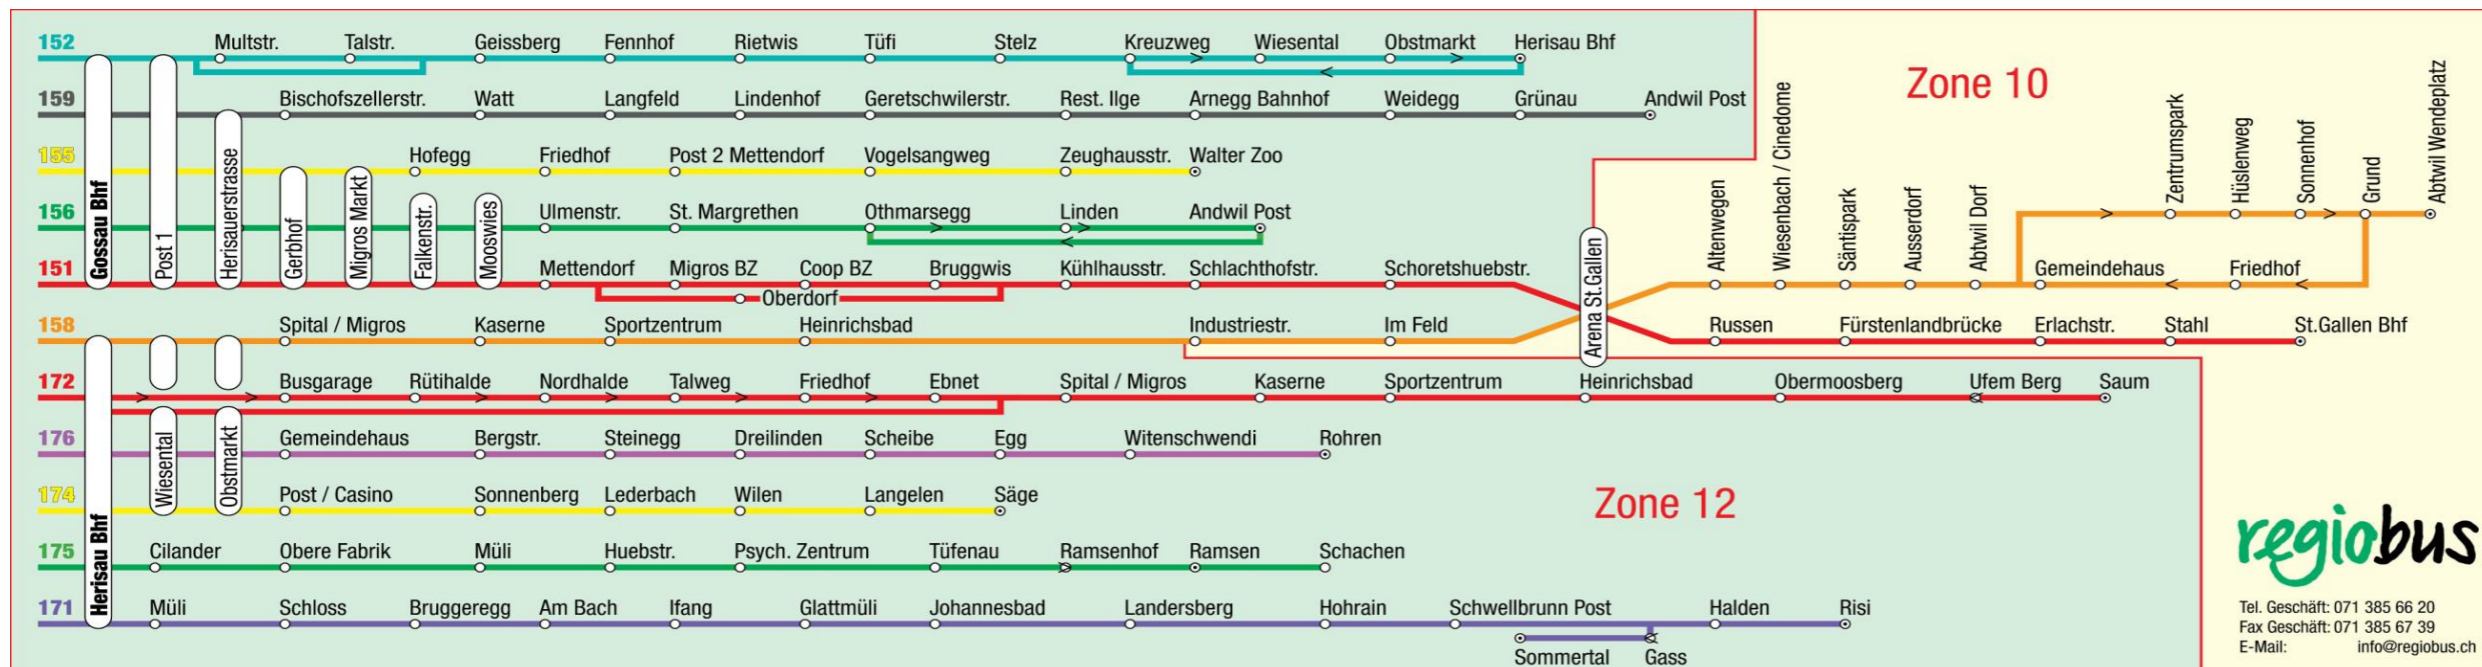

Sonntag und allg. Feiertage; inkl. 1. Nov

07 00 - 11 59	Linie	12 00 - 17 59	Linie	18 00 - 22 59	Linie
08 St. Gallen Bhf	151	08 St. Gallen Bhf	151	08 St. Gallen Bhf	151

Wir bemühen uns, die Abfahrtszeiten einzuhalten. Je nach Verkehrsaufkommen oder Witterung können Abweichungen vorkommen. Wir danken für Ihr Verständnis.

Zeichenerklärung:

Frühkurs: nach St. Gallen Bhf - Neudorf - Heiligkreuz

a verkehrt nur Donnerstag, ohne 5 Apr, 17 Mai und 1 Nov

b Mo, Di, Mi und Fr sowie 5 Apr

N **Nachtbus**, Nächte Fr/Sa und Sa/So sowie 5/6, 8/9 Apr, 16/17, 17/18, 27/28 Mai und 31 Juli/1 Aug, verkehrt nicht Nächte 24/25 und 25/26 Dez

v Nachtwind-Zuschlag

z bedient alle VBSG-Hst. bis St. Gallen Bhf, **Nachtwind-Zuschlag**

Allgemeine Feiertage: 1. Januar, Karfreitag, Ostermontag, Auffahrt, Pfingstmontag, 1. August, 25. und 26. Dezember

1. November: die Linie 158 verkehrt wie Mo - Mi und Fr

Regiobus
Tannenstrasse 5
9200 Gossau
071 385 66 20
info@regiobus.ch
www.regiobus.ch

Verkehrsbetriebe St. Gallen

VBSG Informations- und Verkaufsstelle

Bahnhofplatz
9001 St. Gallen
0800 43 95 95
vbsg@stadt.sg.ch
www.vbsg.ch

Tel. Geschäft: 071 385 66 20
Fax Geschäft: 071 385 67 39
E-Mail: info@regiobus.ch