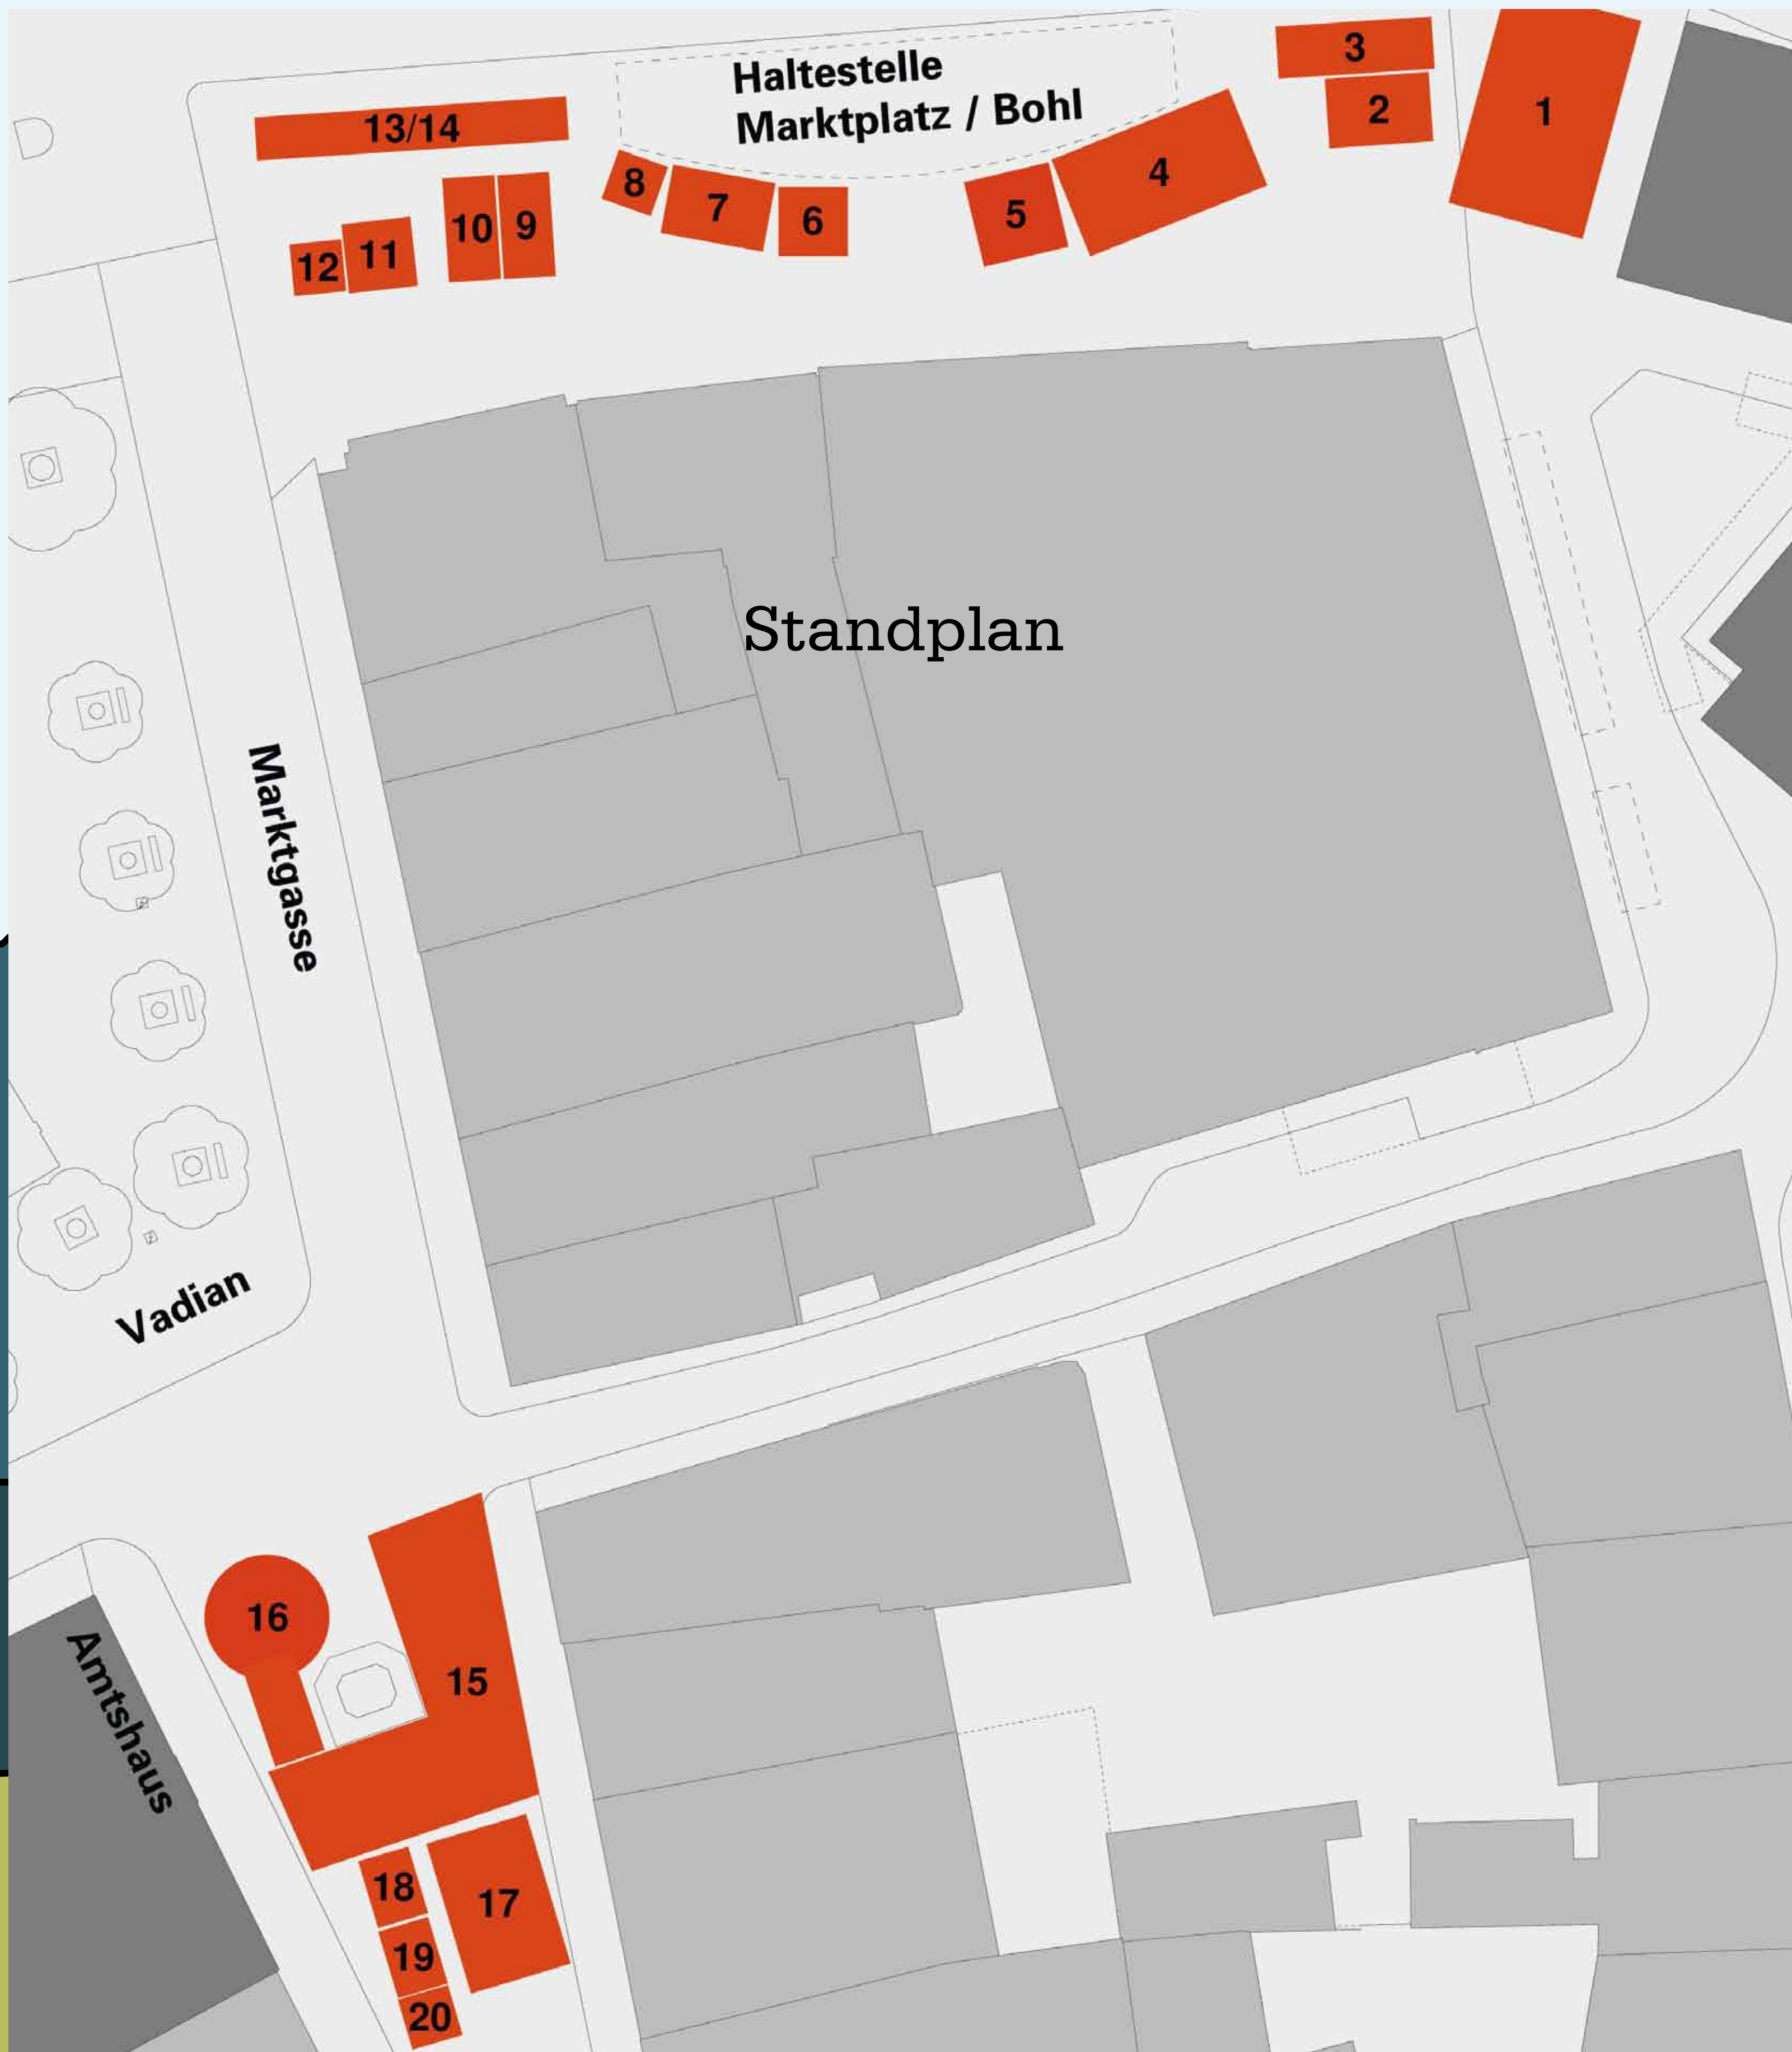

Samstag, 10. September 2011

Mobilitätsmarkt clevermobil

- | | | |
|---|--|--|
| <p>1 Stadtpolizei Velo-Geschicklichkeitsparcours</p> <hr/> <p>2 m-way Ausstellung und Probefahrten mit Elektrozweirädern</p> <hr/> <p>3 NewRide/Amt für Umwelt und Energie Probefahrten mit Elektrozweirädern</p> <hr/> <p>4 Looping Bike</p> <hr/> <p>5 Tiefbauamt der Stadt St.Gallen Informationen zur Verkehrssteuerung und -planung</p> <hr/> <p>6 St.Galler Wanderwege Wanderideen, Wanderbücher und -karten</p> <hr/> <p>7 Mobility CarSharing CarSharing</p> | <p>8 Sailcom Sharing von Segelbooten</p> <hr/> <p>9 Sankt Galler Stadtwerke Fahren mit Erdgas/Biogas und Strom</p> <hr/> <p>10 TCS St.Gallen und Umgebung Pannen- und Strassenhilfe</p> <hr/> <p>11 Appenzeller Bahnen Infostand</p> <hr/> <p>12 Regiobus Infostand</p> <hr/> <p>13 st.gallerbus Haltestelle clevermobil-Rundfahrt, Infostand, Eventbus</p> <hr/> <p>14 Interessengemeinschaft öffentlicher Verkehr</p> <hr/> <p>15 ProVelo Region St.Gallen Laufradolympiade</p> | <p>16 Festwirtschaft flying punkt – Essen per Velokurier</p> <hr/> <p>17 VCS St.Gallen-Appenzell Infostand, Probefahrten auf beweglichen Velos „Schwingding“</p> <hr/> <p>17 Fussverkehr St.Gallen Infostand</p> <hr/> <p>18 doubledutch Transportvelos und Kindertaxis</p> <hr/> <p>19 Projekt Werkstatt Velo-Check-Angebot, Velosammlung für Afrika</p> <hr/> <p>20 Leggero by Brüggli Fahrradanhänger Leggero</p> |
|---|--|--|