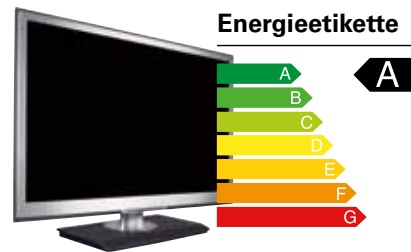

**Welcher
Energietyp
sind Sie?**
Interaktive Ausstellung
mit Wettbewerb
29.10. – 18.11.2011

ENERGYDAY 2011

SAMSTAG 29. OKTOBER 2011

9 – 17 UHR

Haben Sie Fragen zu den Themen Energie und Umwelt?

Das Amt für Umwelt und Energie und die Sankt Galler Stadtwerke laden Sie zum Energyday 2011 ins Kundenzentrum an die Vadianstrasse 8 ein:

- **Wettbewerb** mit tollen Preisen (Hauptpreise: TV-Gerät und ÖV-Jahresabo St.Gallen)
- **Gratis-Getränk** mit kleiner Überraschung
- **Informationen** zu energieeffizienten TV-Geräten und zur neuen Energieetikette für Haushaltgeräte
- **50 Gutscheine*** im Wert von je CHF 100.– für den vergünstigten Kauf eines energieeffizienten TV-Geräts (Gutschein nur einlösbar bei Rückgabe eines alten Röhren-TV-Gerätes im Fachhandel)
- **Beratung** zum St.Galler Glasfasernetz

Premiere für TV-Geräte

Neu wird die bekannte Energieetikette auch für TV-Geräte eingeführt. Achten Sie beim Kauf auf den grünen Pfeil, er weist auf die energieeffizientesten Geräte hin.

Stand-by vermeiden