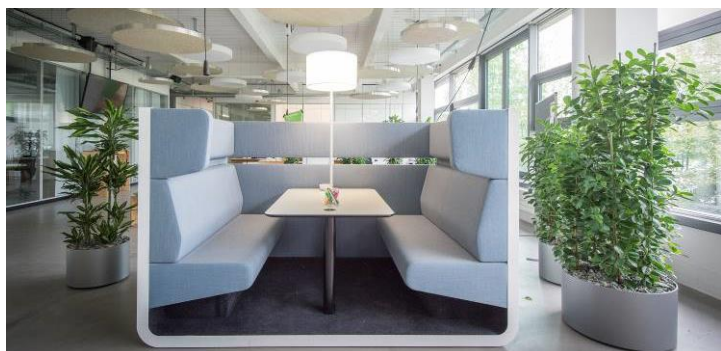

Bürogemeinschaft Lerchenfeldstrasse 3, Startfeld Innovationszentrum Bruggen

Startfeld Innovationszentrum

Im Westen der Stadt St.Gallen, direkt neben der Empa, befindet sich an sehr gut erschlossener Lage das Startfeld Innovationszentrum – der Hub des Startup Ökosystems der Ostschweiz. Geballte Innovationskraft und Jungunternehmer-Spirit an einem aussergewöhnlichen Ort. Das Startfeld Innovationszentrum ist der richtige Ort, um sich im Co-Working von einem kreativen, von Innovationsgeist getragenen Umfeld inspirieren zu lassen.

Eckdaten

Nutzfläche	200 m²
Teilflächen	ab 4 m²
Mietzins pro ½-Tag	ab CHF 15
Mietzins pro Monat	ab CHF 300
Mietzins Silent Office	*ab CHF 15
Mietzins Werkstatt Makerspace	auf Anfrage
Bezugstermin	nach Vereinbarung

Mietzinsvorteile für Startups und Mitglieder

* Nur für Startups und Mitglieder

Kontakt

Startfeld

Peter Frischknecht

Lerchenfeldstrasse 3

9014 St.Gallen

T 071 277 20 40

info@startfeld.ch

www.startfeld.ch