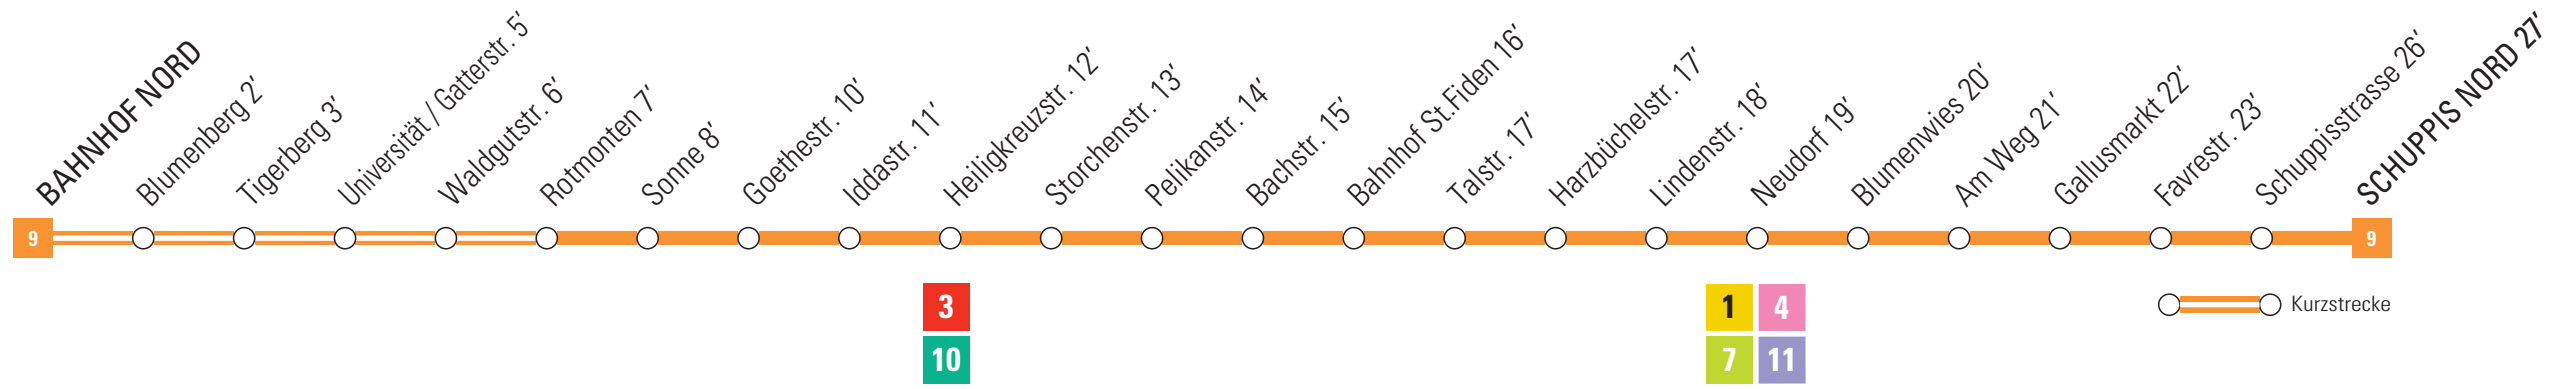

9

Bahnhof Nord → Schuppis Nord

Montag – Freitag und Ferienfahrplan	Samstag ohne Ferienfahrplan	Sonntag und allg. Feiertage	Bemerkungen
04	04	04	
05 42 _n 52	05 53 _n	05	Allgemeine Feiertage:
06 07 22 37 52	06 23 _n 53 _n	06	25. und 26. Dezember, 1. Januar, Karfreitag, Ostermontag,
07 07 22 37 52	07 23 53	07	Auffahrt, Pfingstmontag, 1. August und 1. November
08 07 22 37 52	08 23 53	08	
09 12 33 52	09 23 53	09	Ferienfahrplan (Mo – Fr): 11. Juli – 12. August 2016
10 12 32 52	10 23 53	10	
11 12 32 52	11 23 53	11	Infoline: 0800 43 95 95 www.vbsg.ch
12 12 32 52	12 23 53	12	Fahrplan: Gültig ab 13.12.2015
13 12 32 52	13 23 53	13	
14 12 32 52	14 23 53	14	
15 12 32 52	15 23 53	15	
16 12 32 52	16 23 53	16	n verkehrt bis Neudorf
17 12 32 52	17 23 _n	17	
18 12 32 52	18	18	
19 12 _n 32 _n	19	19	
20	20	20	
21	21	21	
22	22	22	
23	23	23	
00	00	00	
01	01	01	
02	02	02	