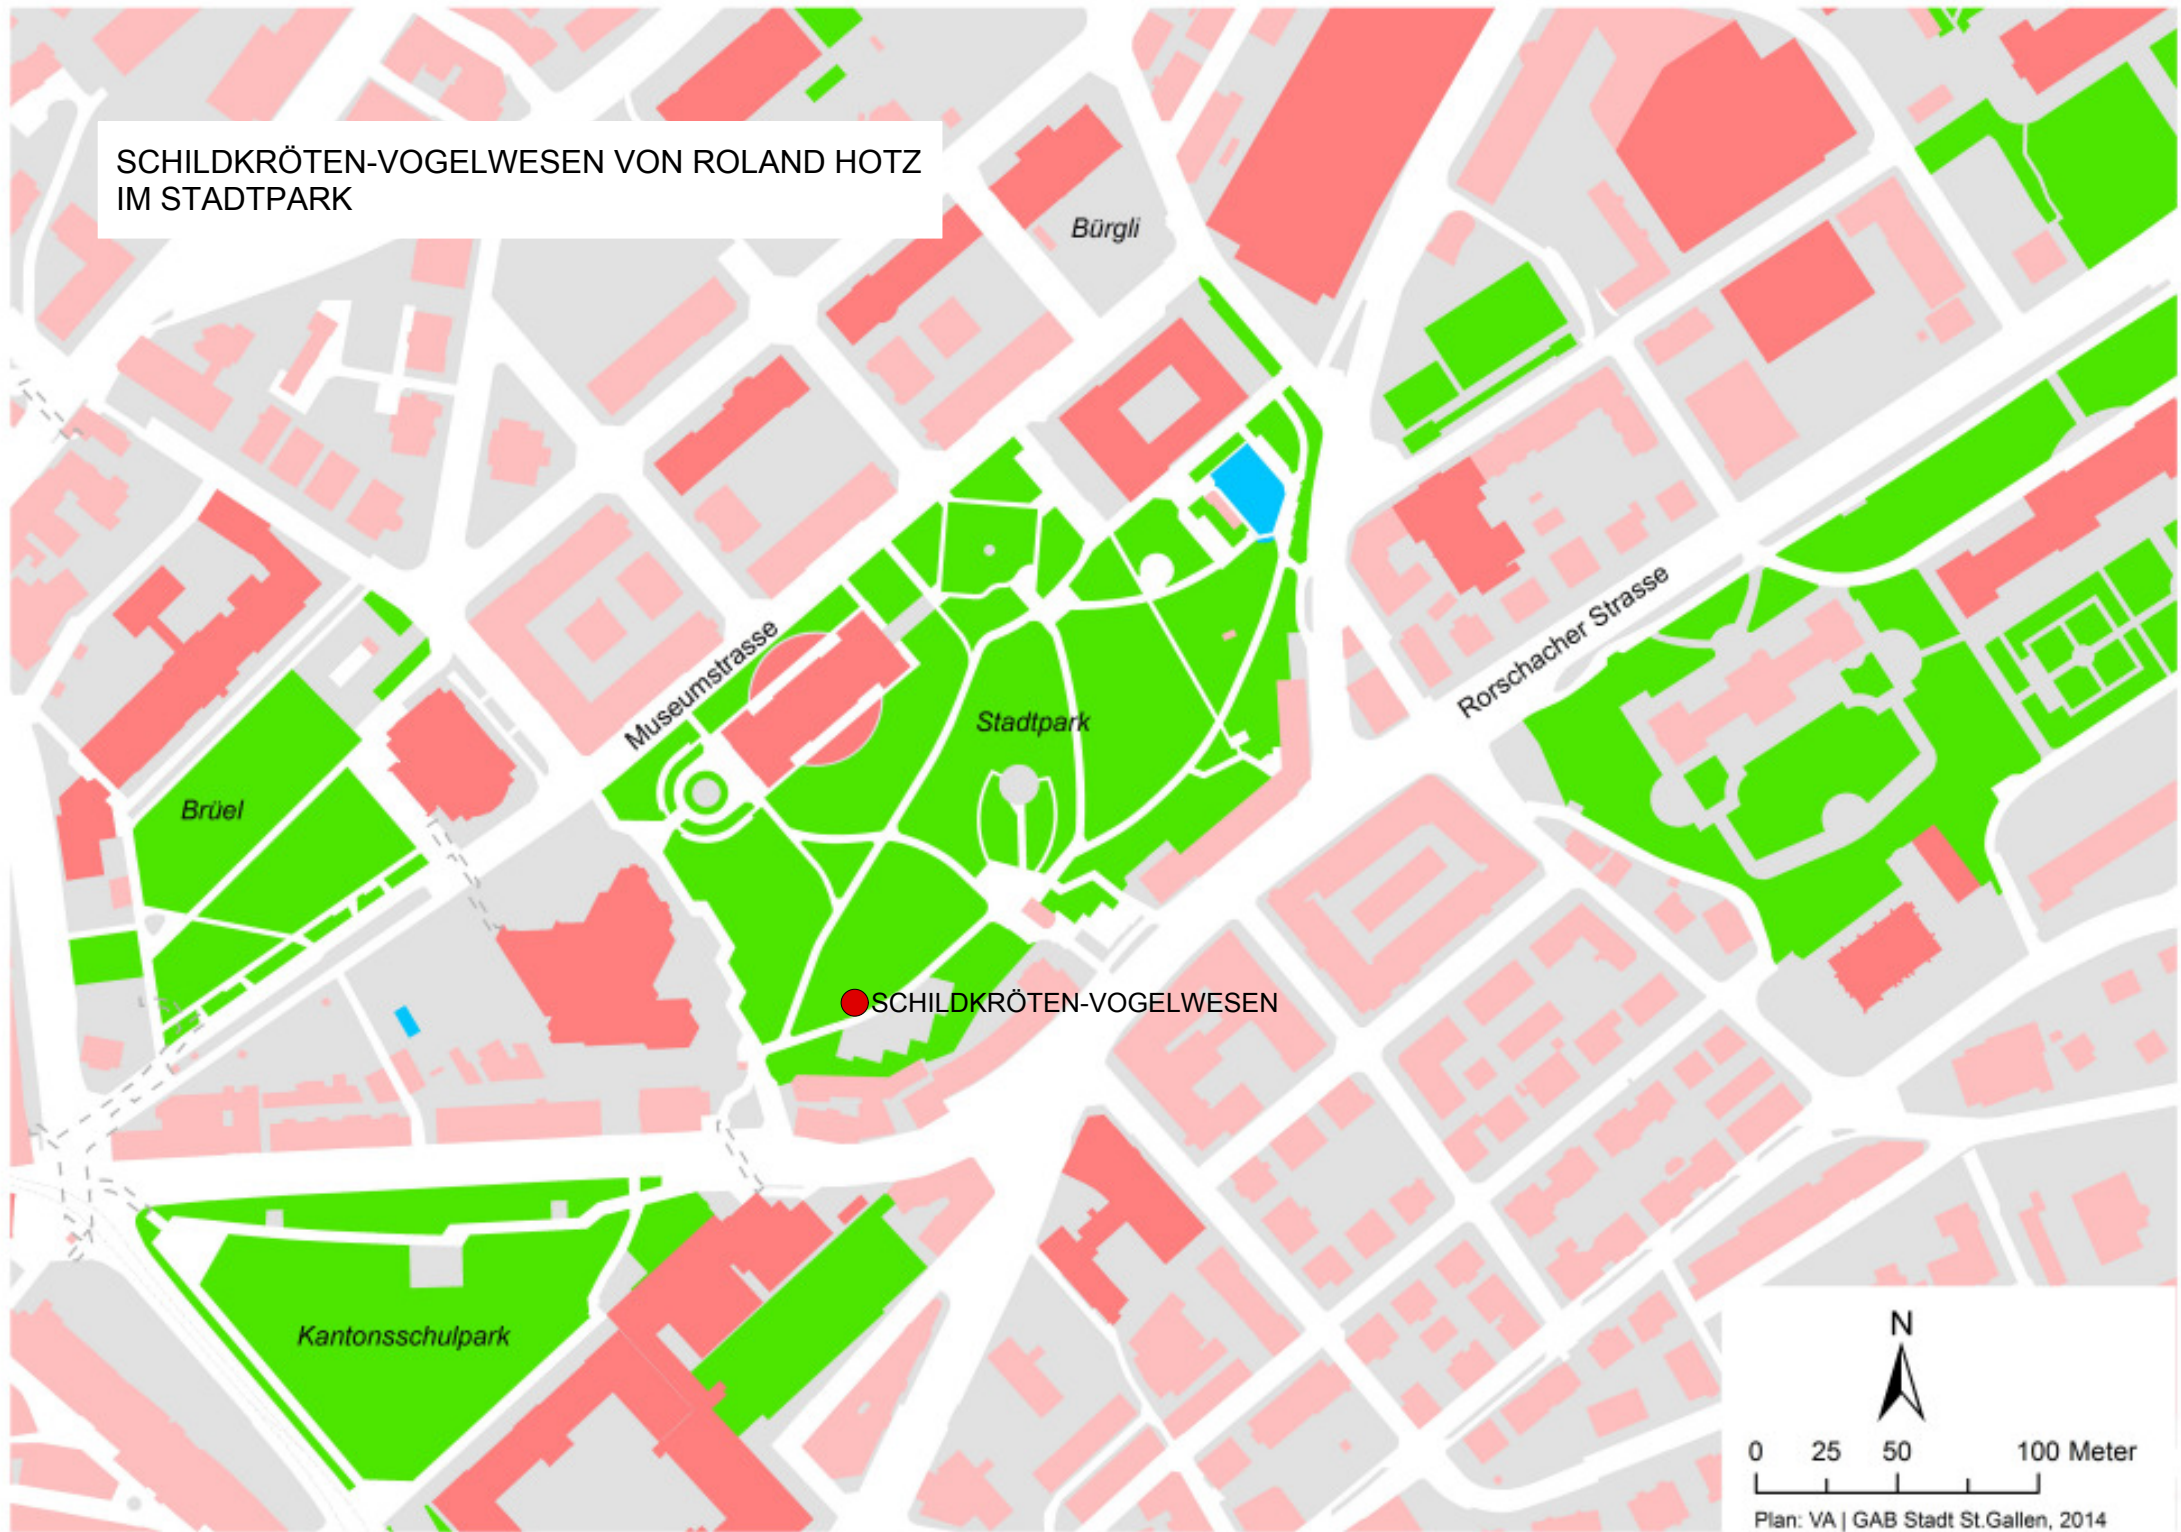

SCHILDKRÖTEN-VOGELWESEN VON ROLAND HOTZ  
IM STADTPARK

Bürgli

Museumstrasse

Stadtpark

Rorschacher Strasse

Brüel

Kantonsschulpark

SCHILDKRÖTEN-VOGELWESEN

0 25 50 100 Meter

Plan: VA | GAB Stadt St.Gallen, 2014