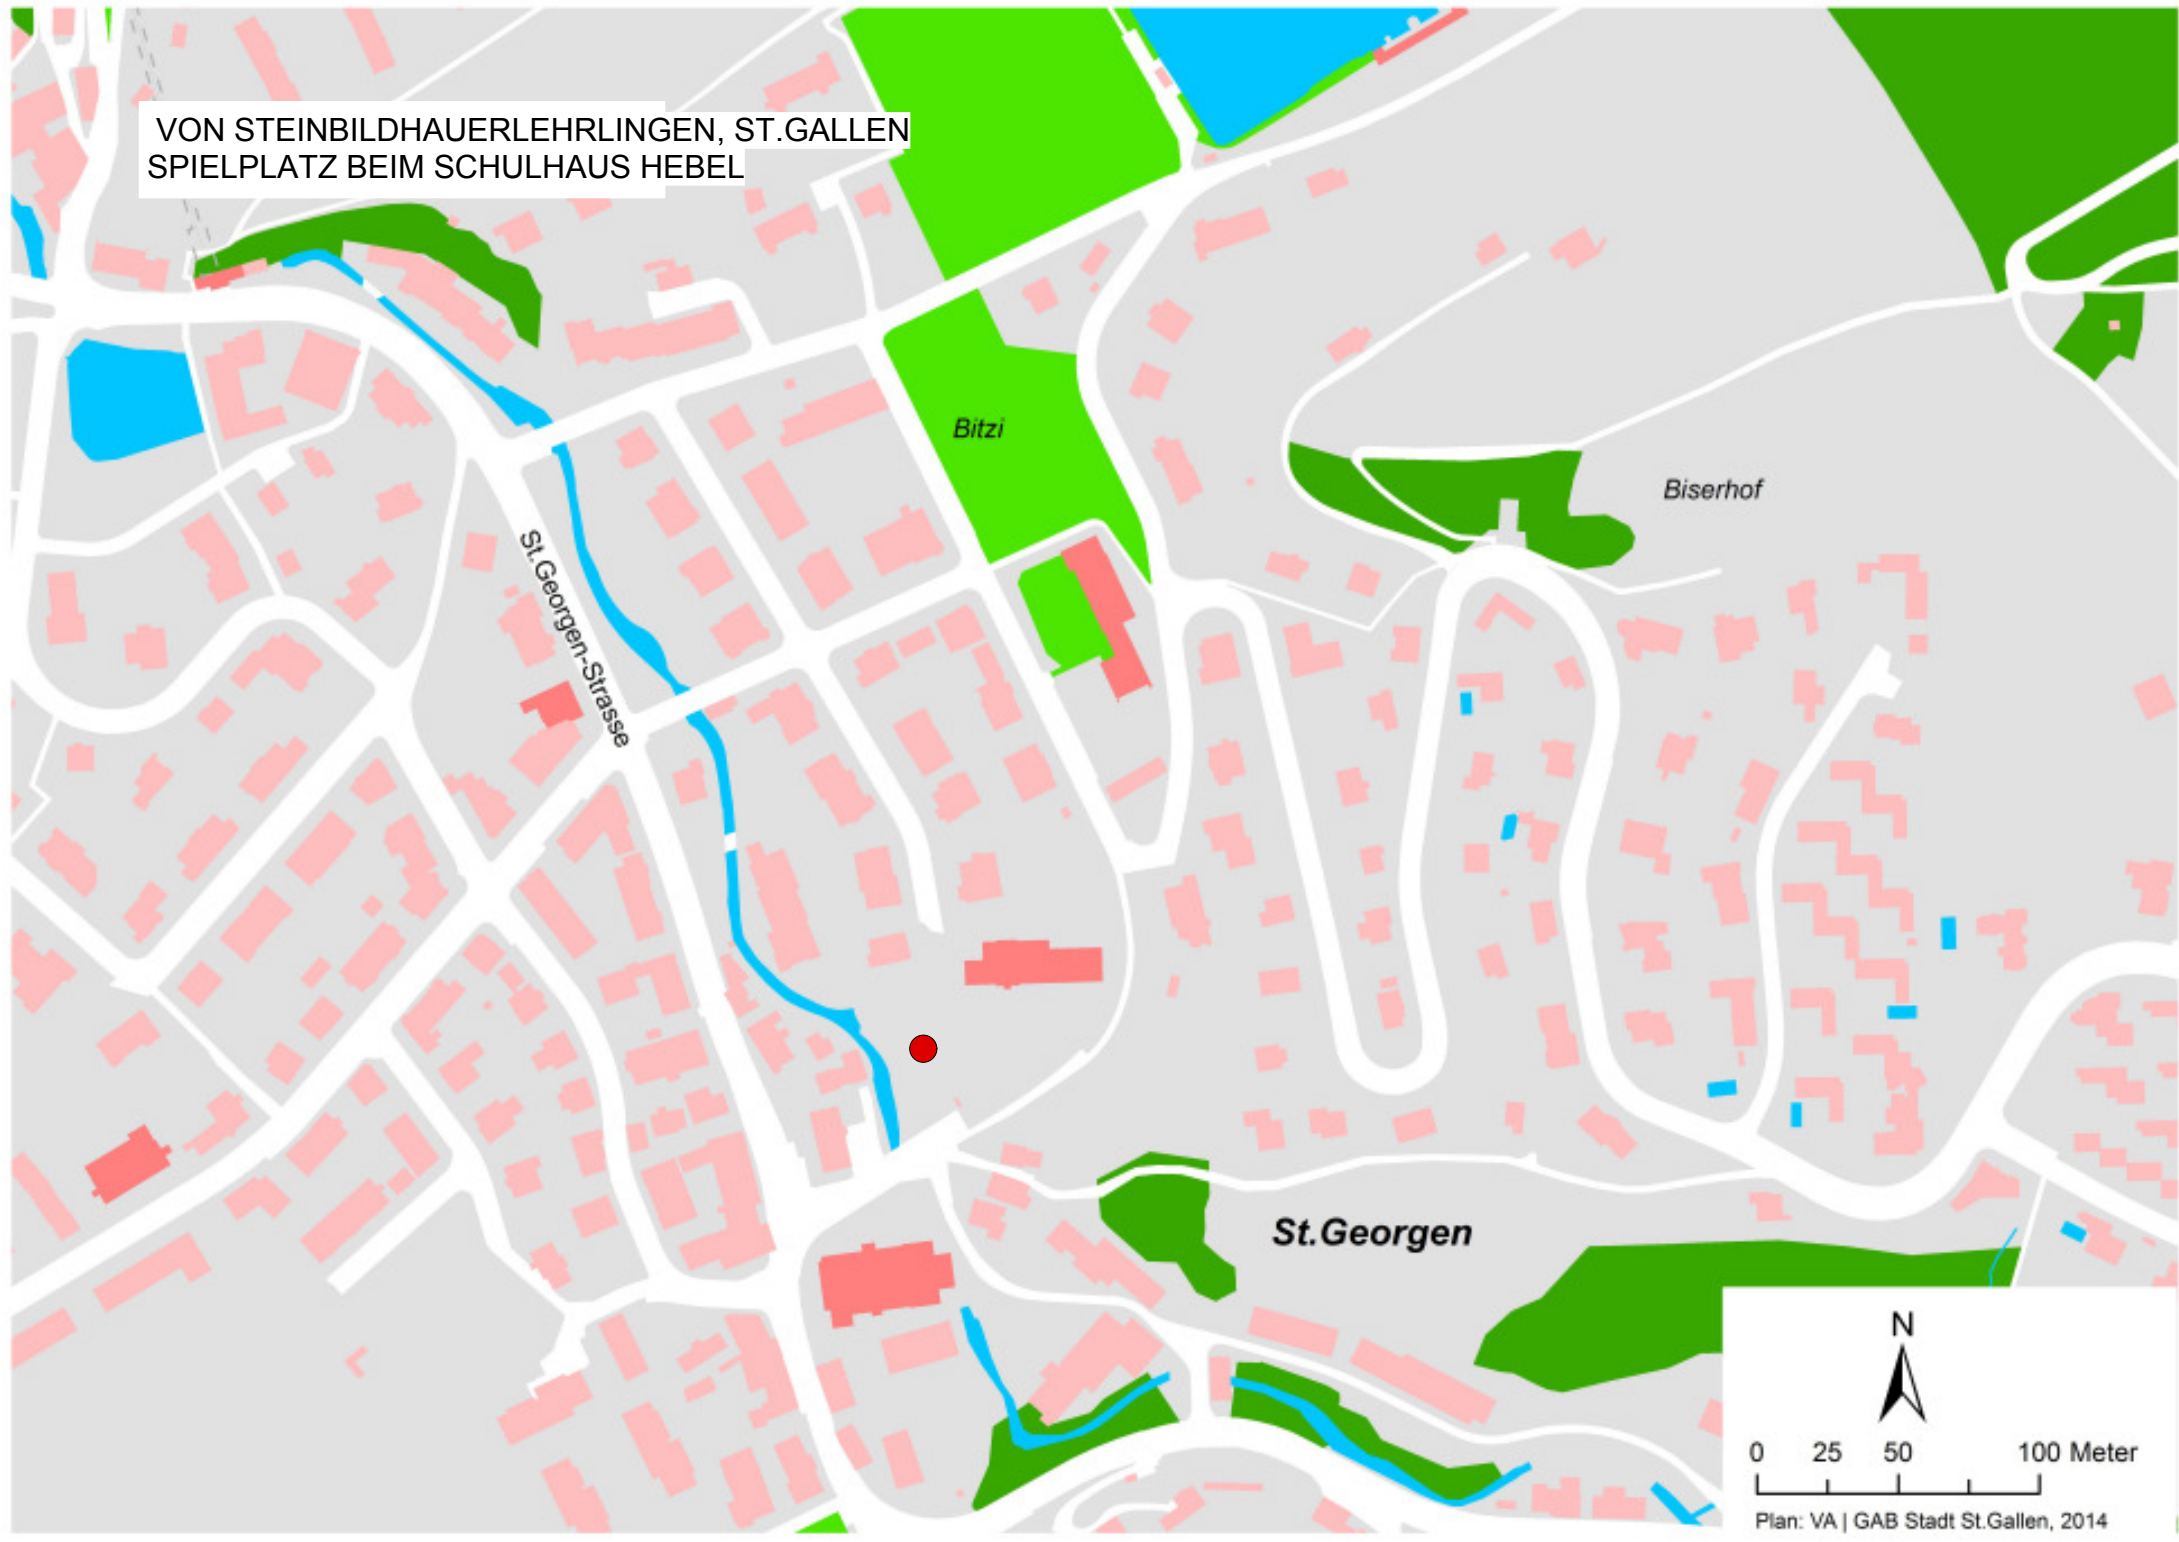

VON STEINBILDHAUERLEHRLINGEN, ST.GALLEN  
SPIELPLATZ BEIM SCHULHAUS HEBEL

St. Georgen-Strasse

Bitzi

Biserhof

St. Georgen

0 25 50 100 Meter

Plan: VA | GAB Stadt St.Gallen, 2014