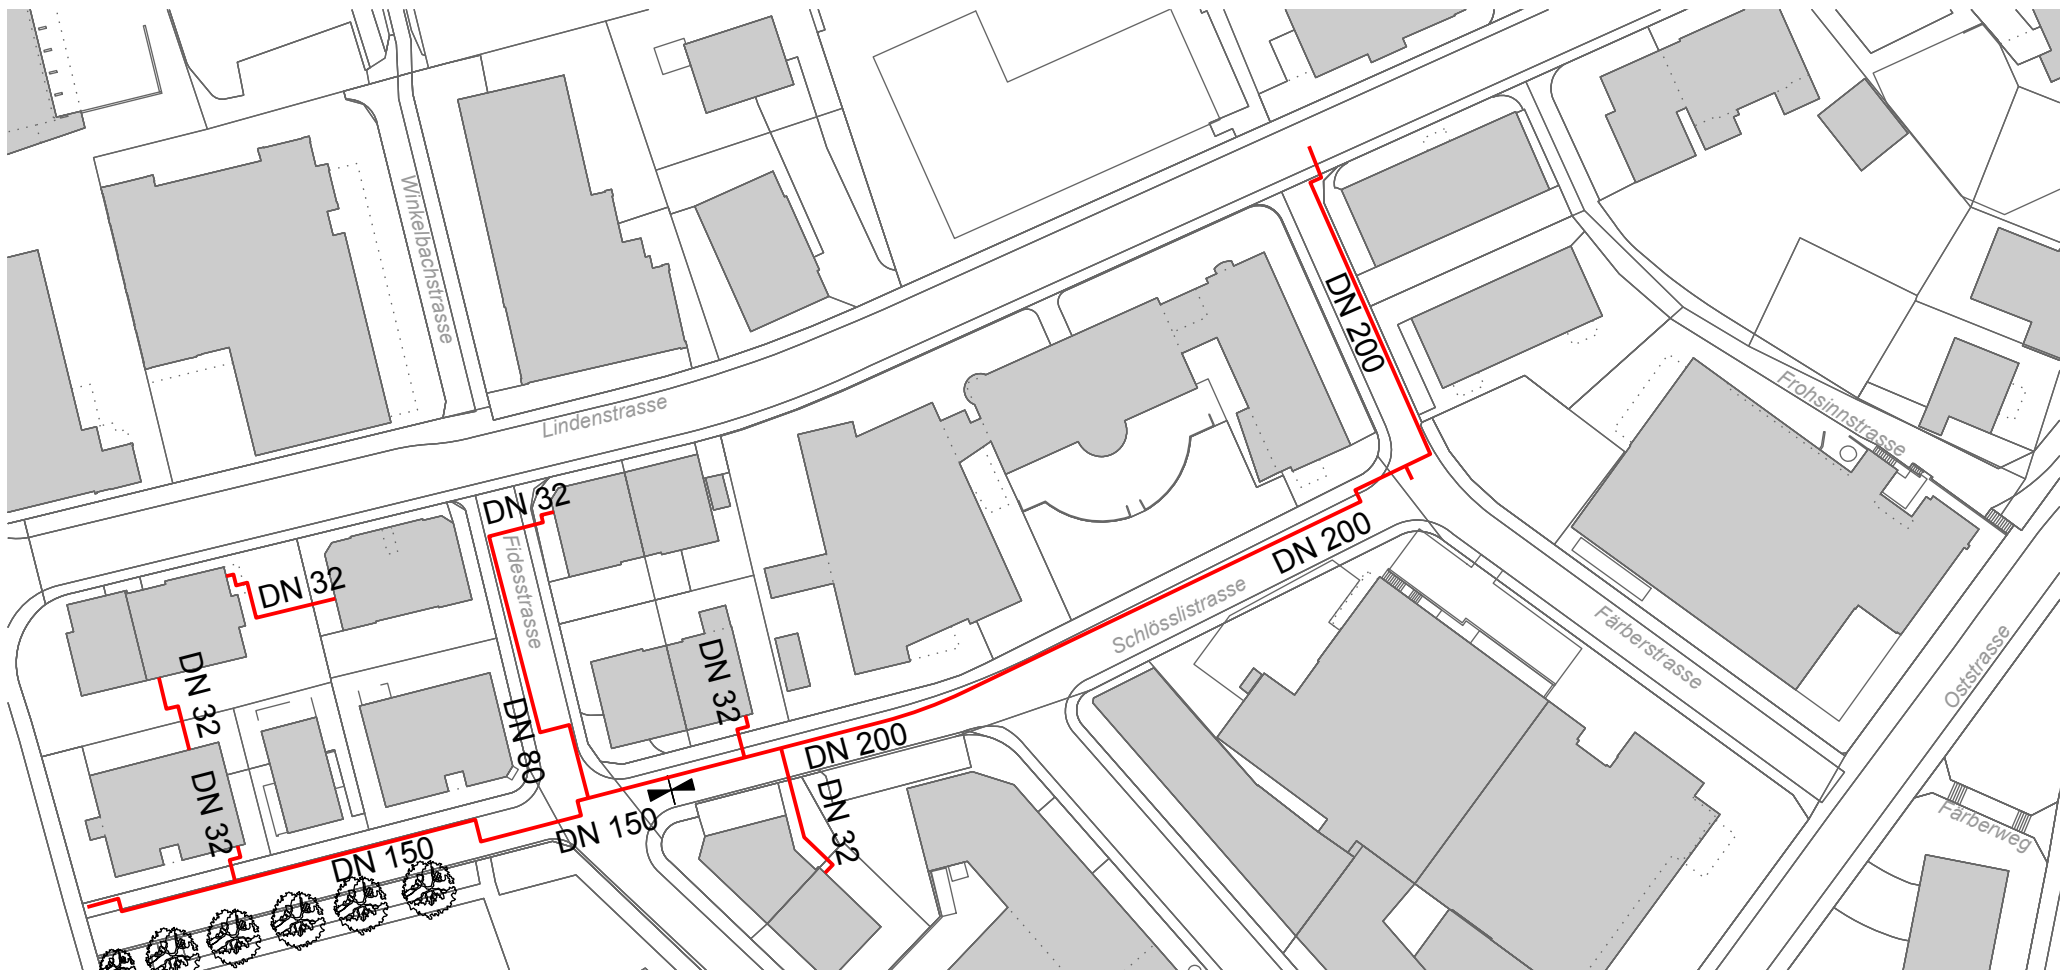

Wärme
Netzbau

Schlösslistrassen

Neubau der Fernwärmeleitung | Los 414

— Projekt Fernwärme

0m 10m 20m 30m 40m 50m

Gez.	Datum	Grösse	Masstab
ano	Juni 2019	A4	1:1000

Übersichtsplan