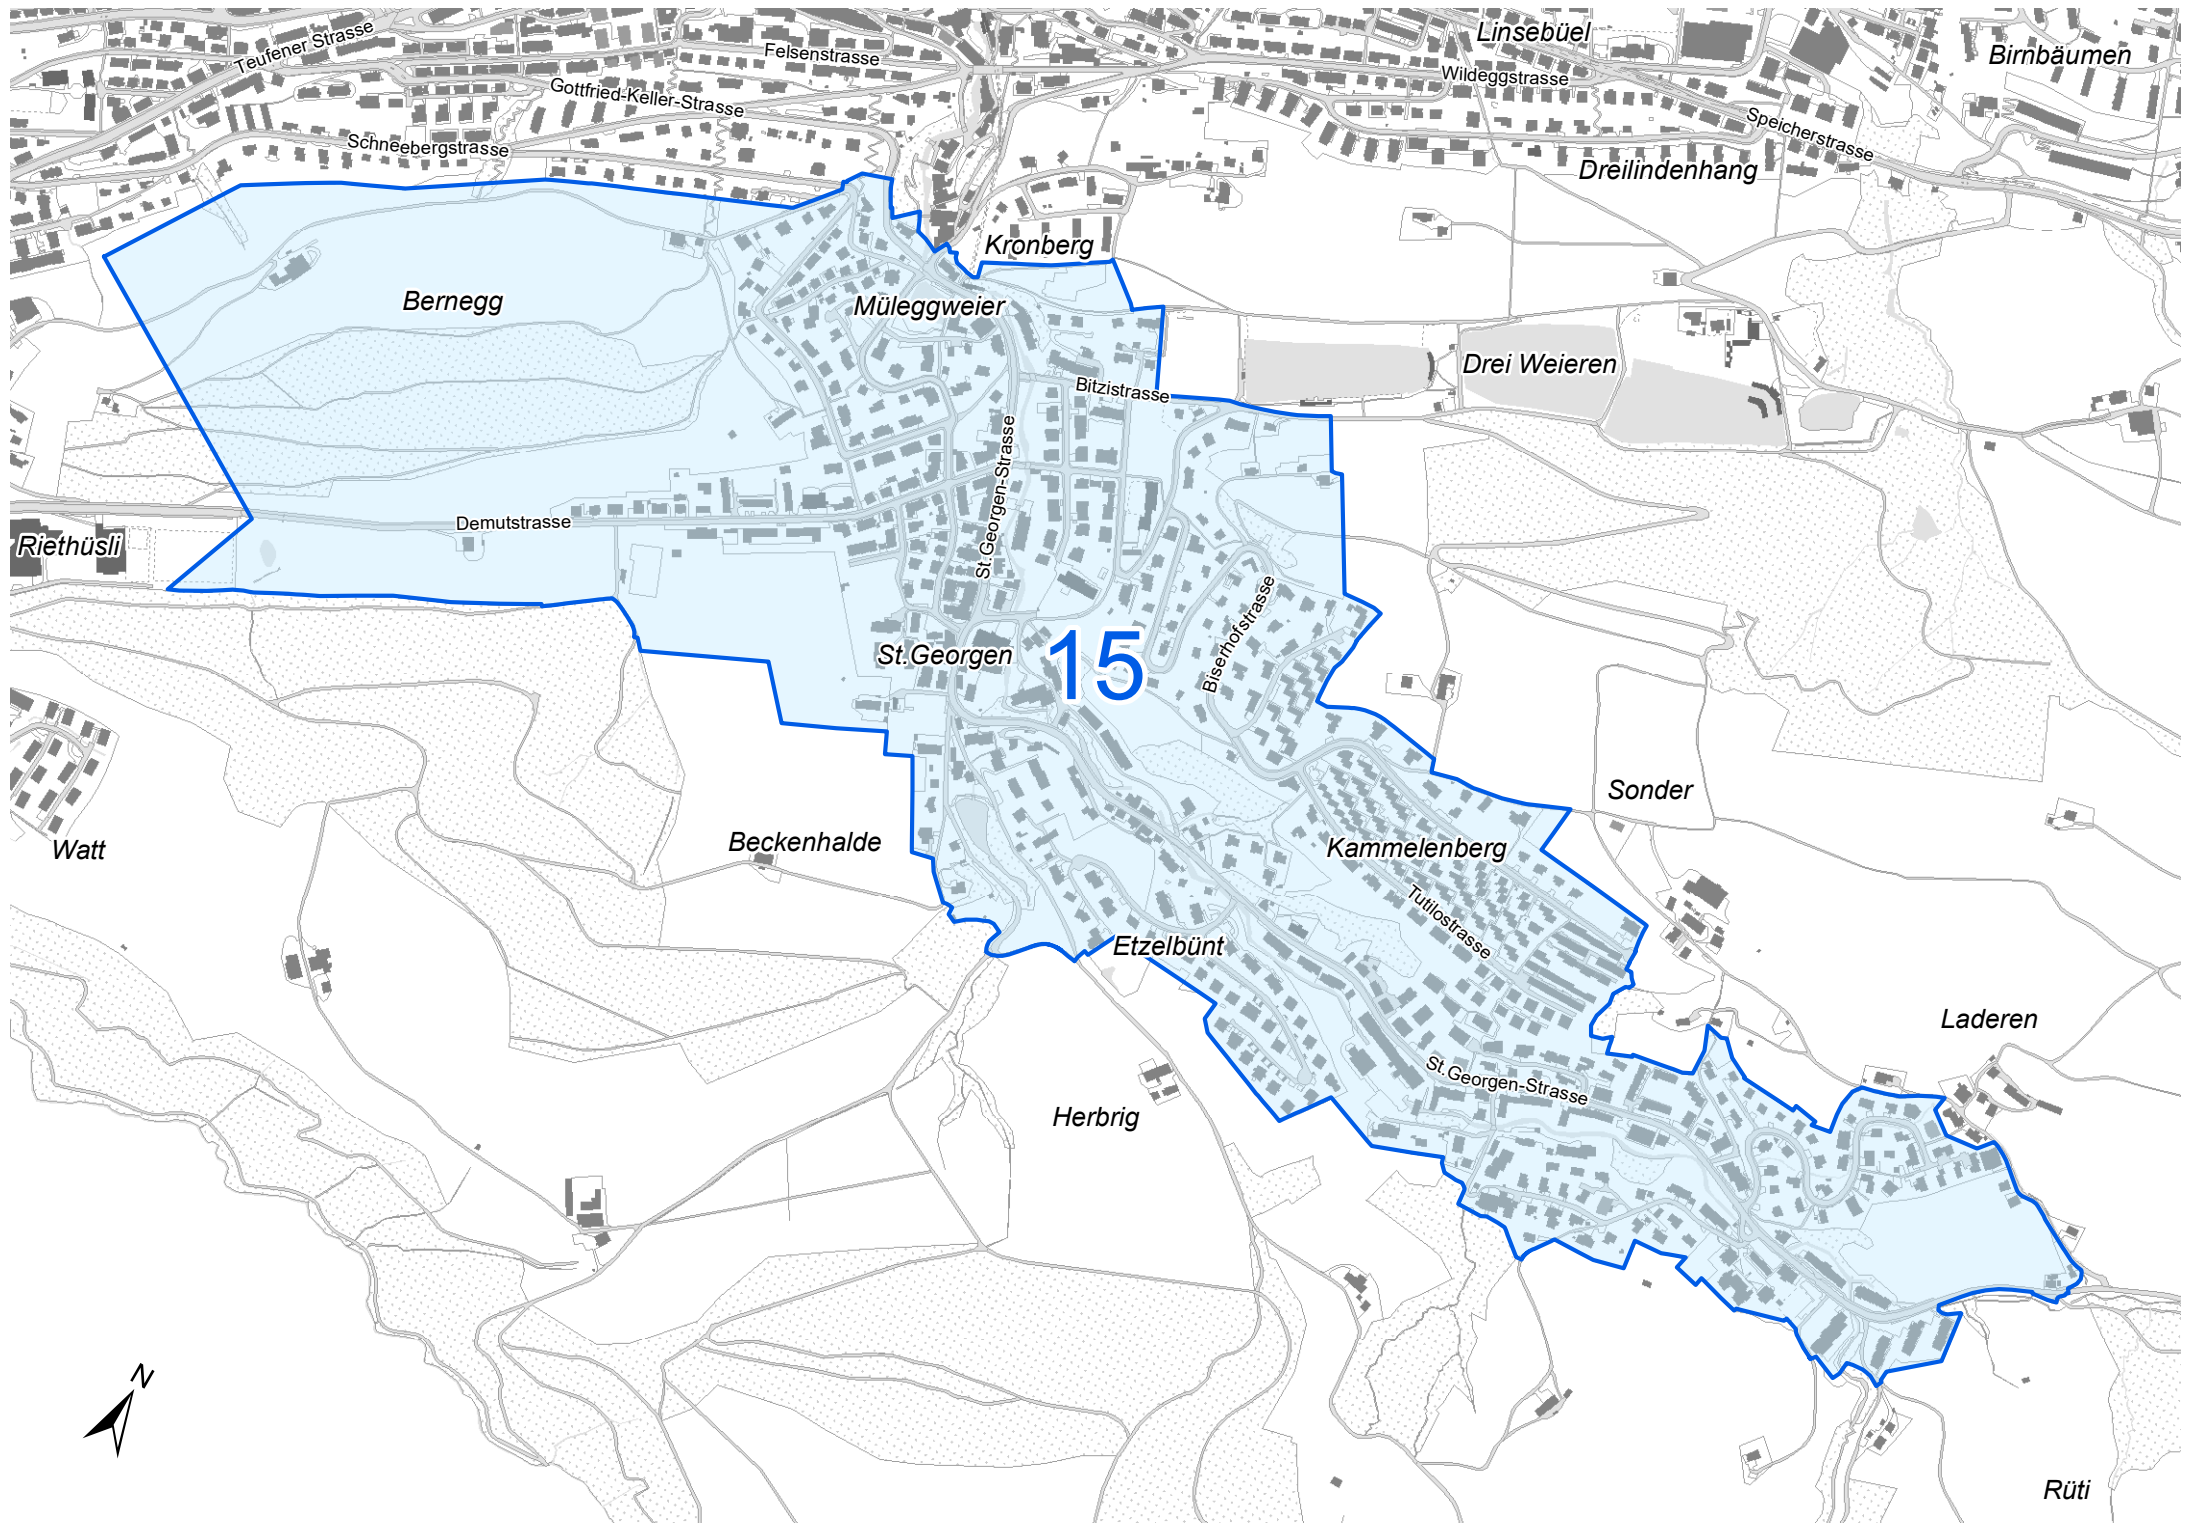

Parkieren in Ihrem Wohnquartier

/ Erweiterte Blaue Zone (EBZ)

Bernegg

Müleggweier

Kronberg

St. Georgen

15

Etzelbünt

Dreilindenhang

Speicherstrasse

Birnbaum

Drei Weieren

Demutstrasse

St. Georgen-Strasse

Bitzstrasse

Blasenhofstrasse