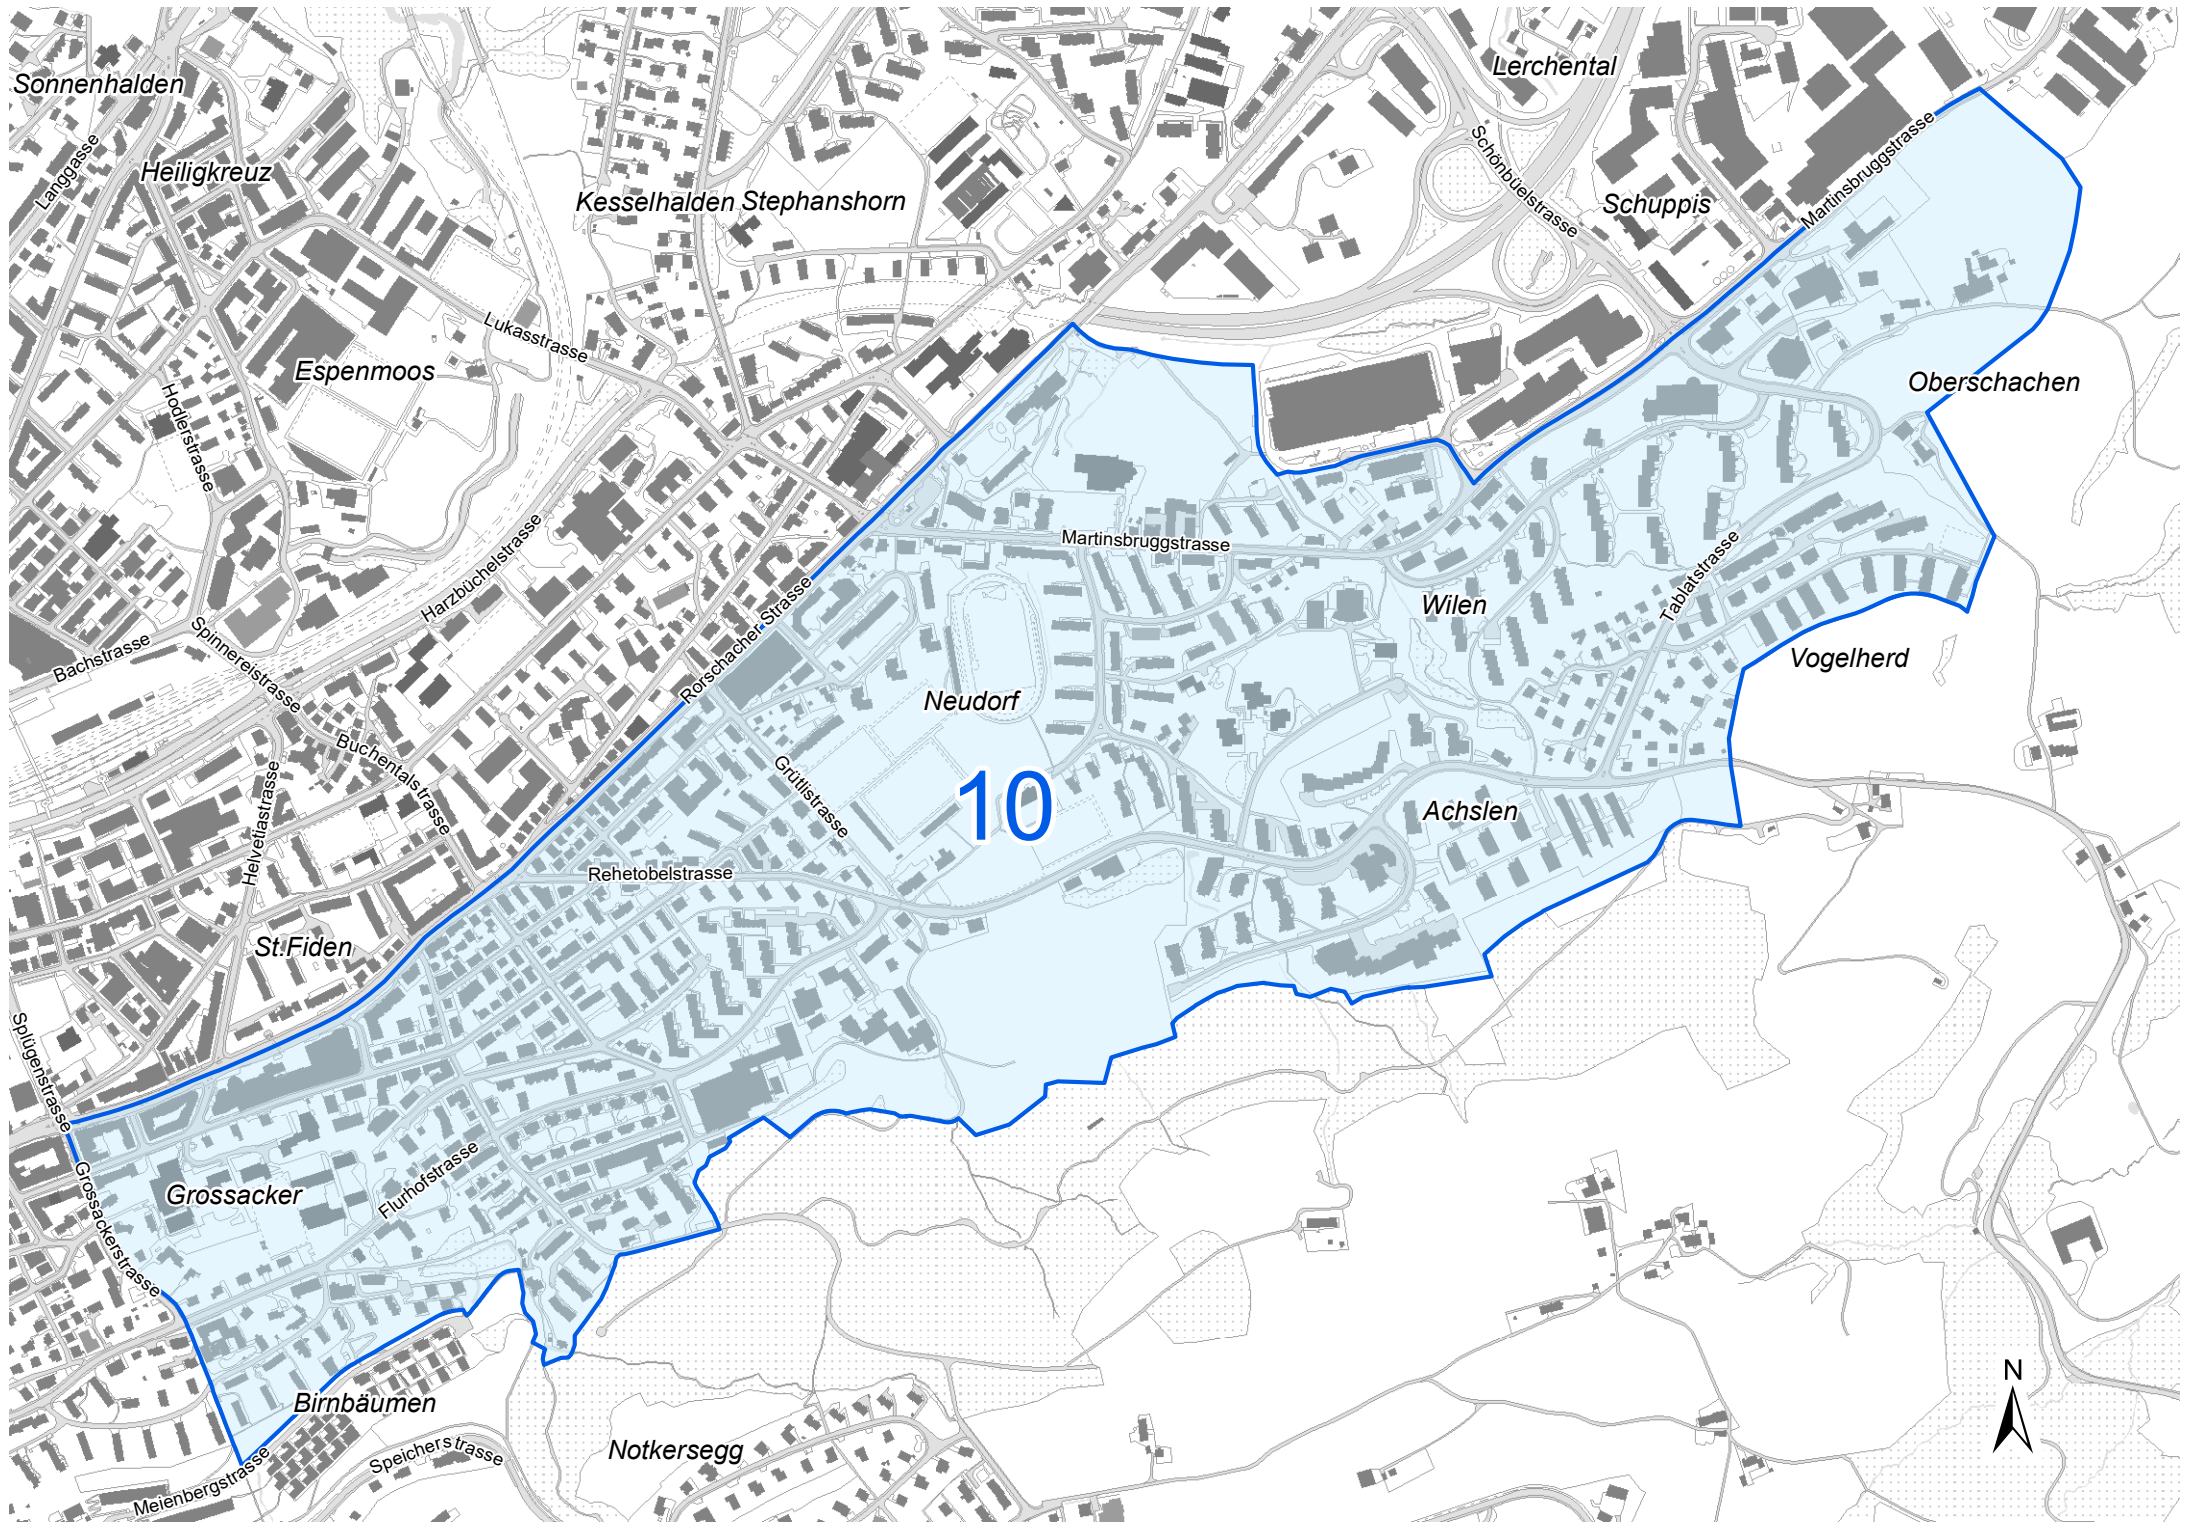

Weitere Informationen zu EBZ-Bewilligungen finden Sie unter:
www.stadtsg.ch/ebz

Parkieren in Ihrem Wohnquartier

/ **Erweiterte Blaue Zone (EBZ)**

Sonnenhalden

Heiligkreuz

Kesselhalden Stephanshorn

Lerchentai