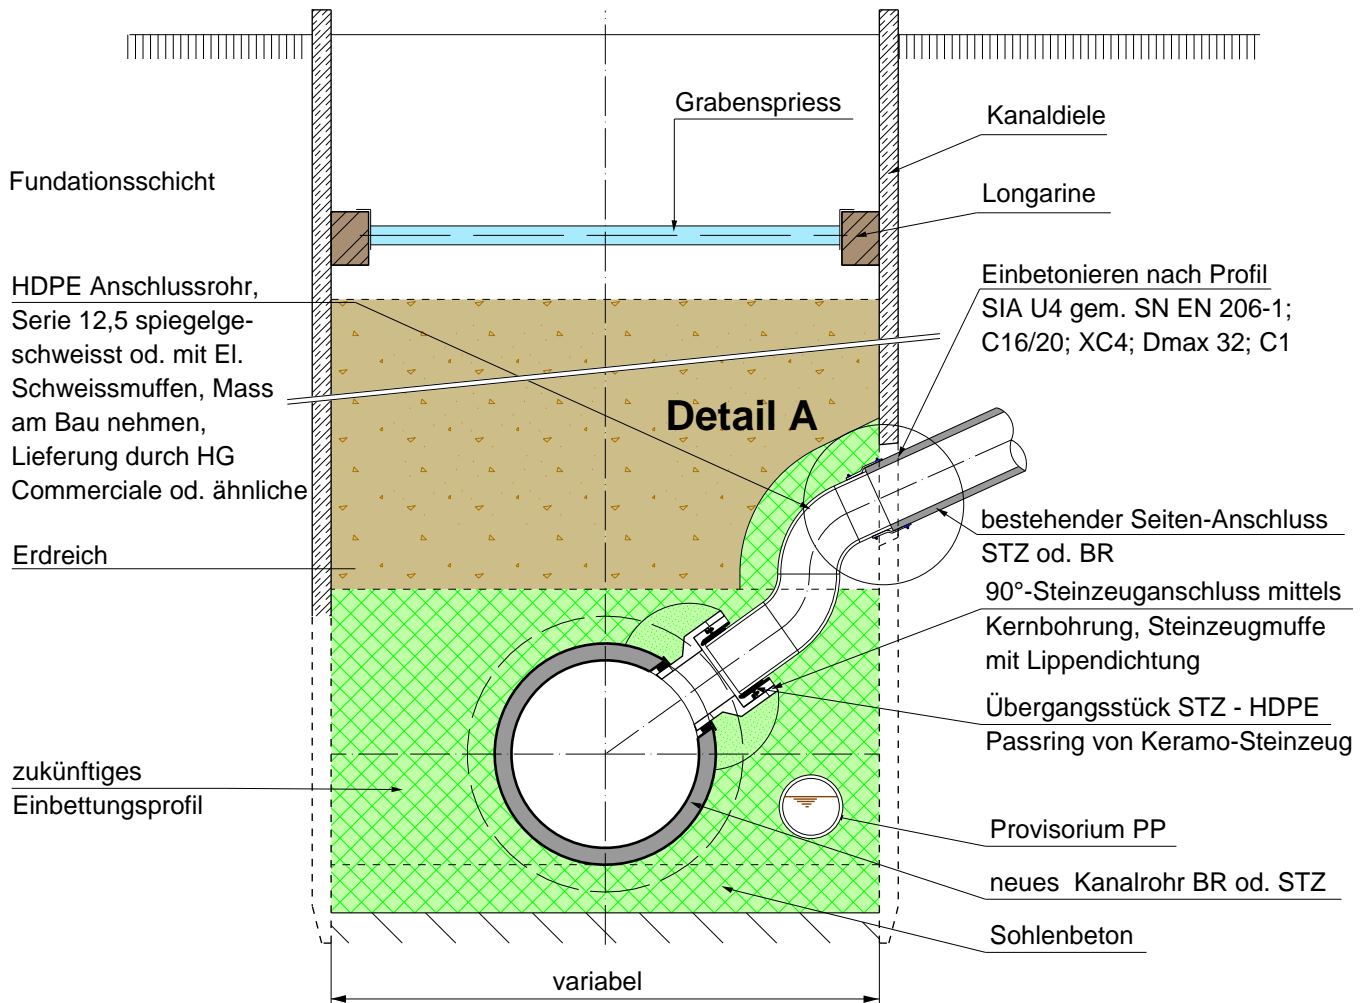

Schnitt 1:20

alle Masse in cm

Detail A 1:5

HDPE Anschlussrohr spiegelgeschweisst od. mit Elektroschweissmuffen