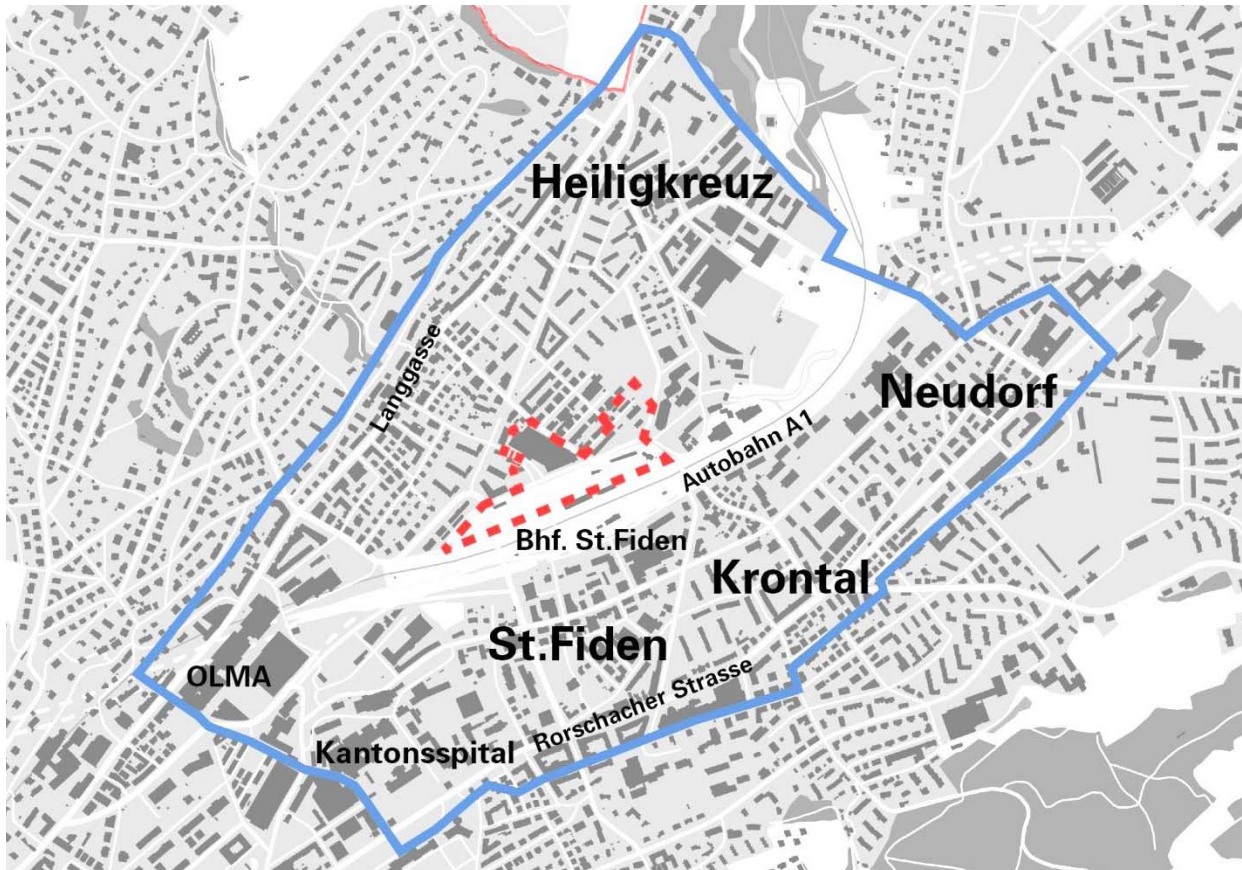

Zukunftsbild St.Fiden - Heiligkreuz und Entwicklung des stadteigenen Grundstückes F6308 (ehemaliges Bahnareal St.Fiden) inklusive Umgebung

Beilage 1: Bezeichnung der zwei Perimeter

- Legende
-  Gesamtperimeter für Zukunftsbild St.Fiden - Heiligkreuz
 -  Kerngebiet Bach - St.Fiden

Quelle: google maps