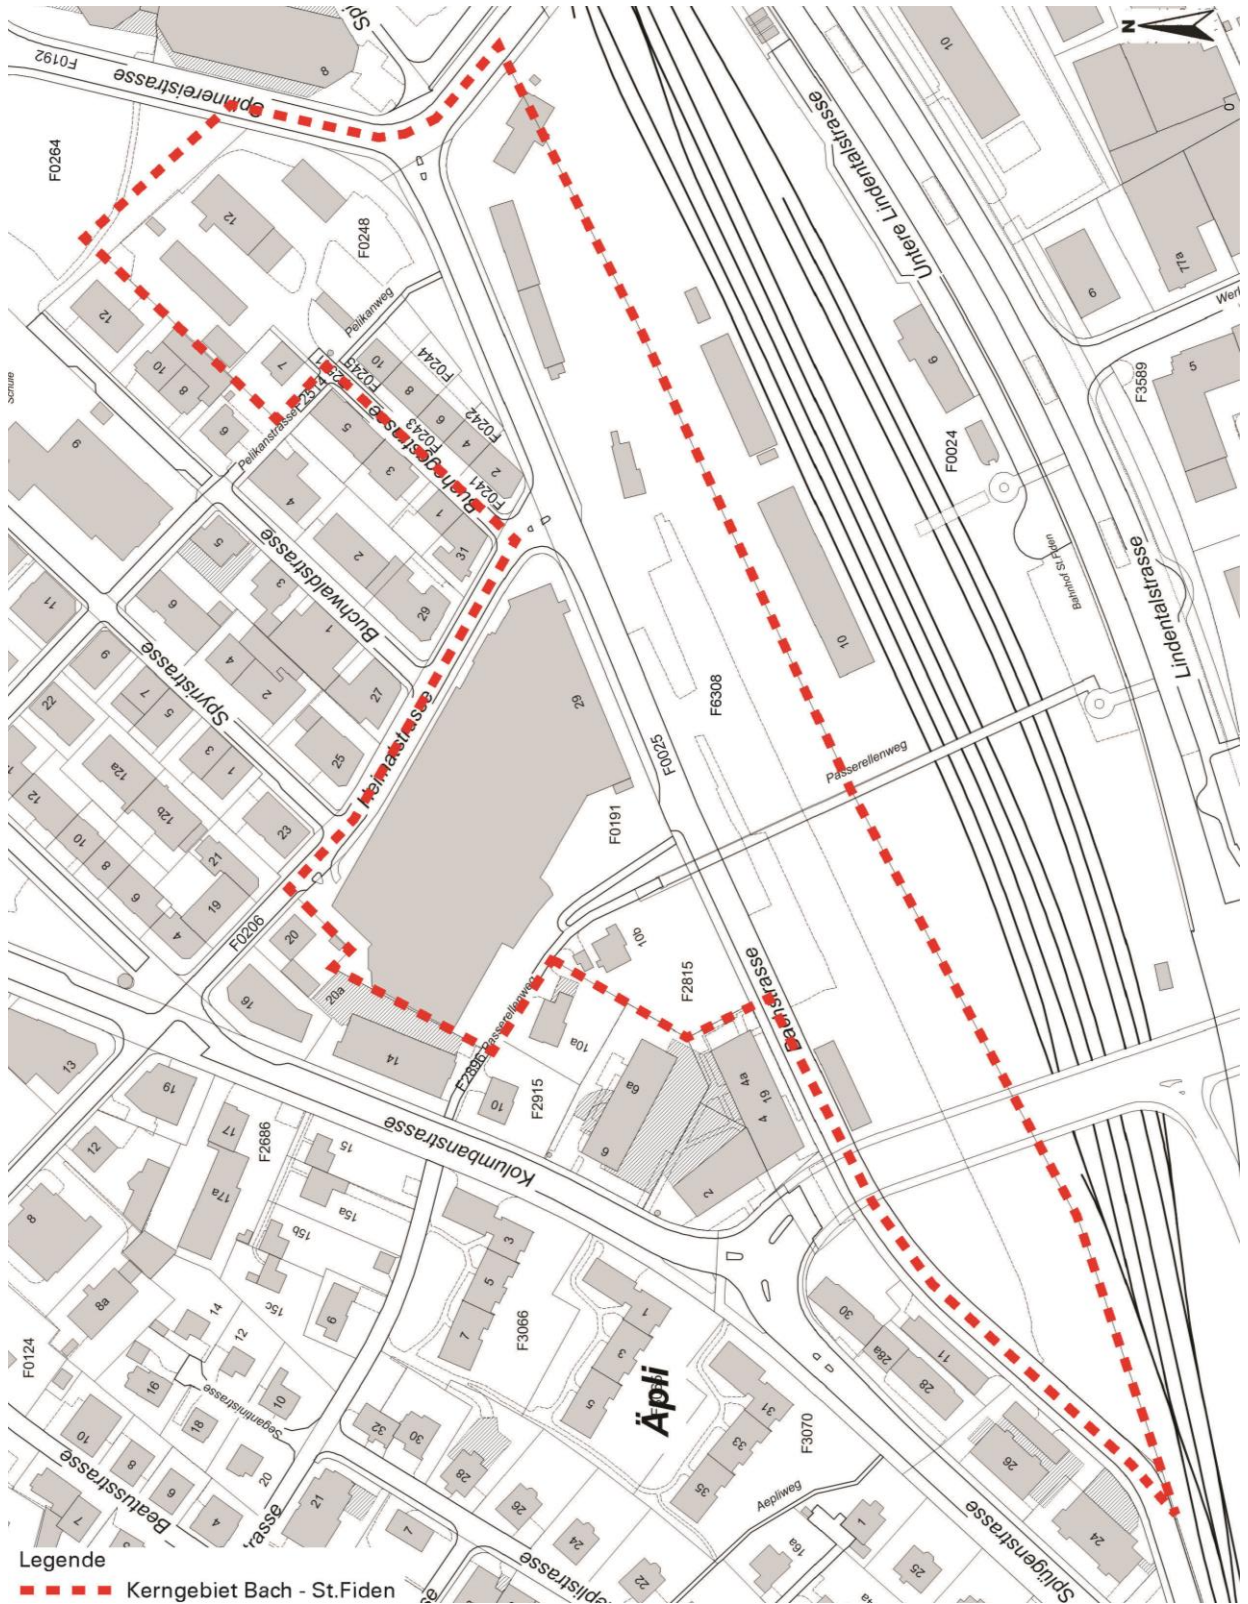

Zukunftsbild St.Fiden - Heiligkreuz und Entwicklung des stadteigenen Grundstückes F6308 (ehemaliges Bahnareal St.Fiden) inklusive Umgebung

Beilage 2: Detailansicht Perimeter Kerngebiet

Quelle: www.geoportal.ch