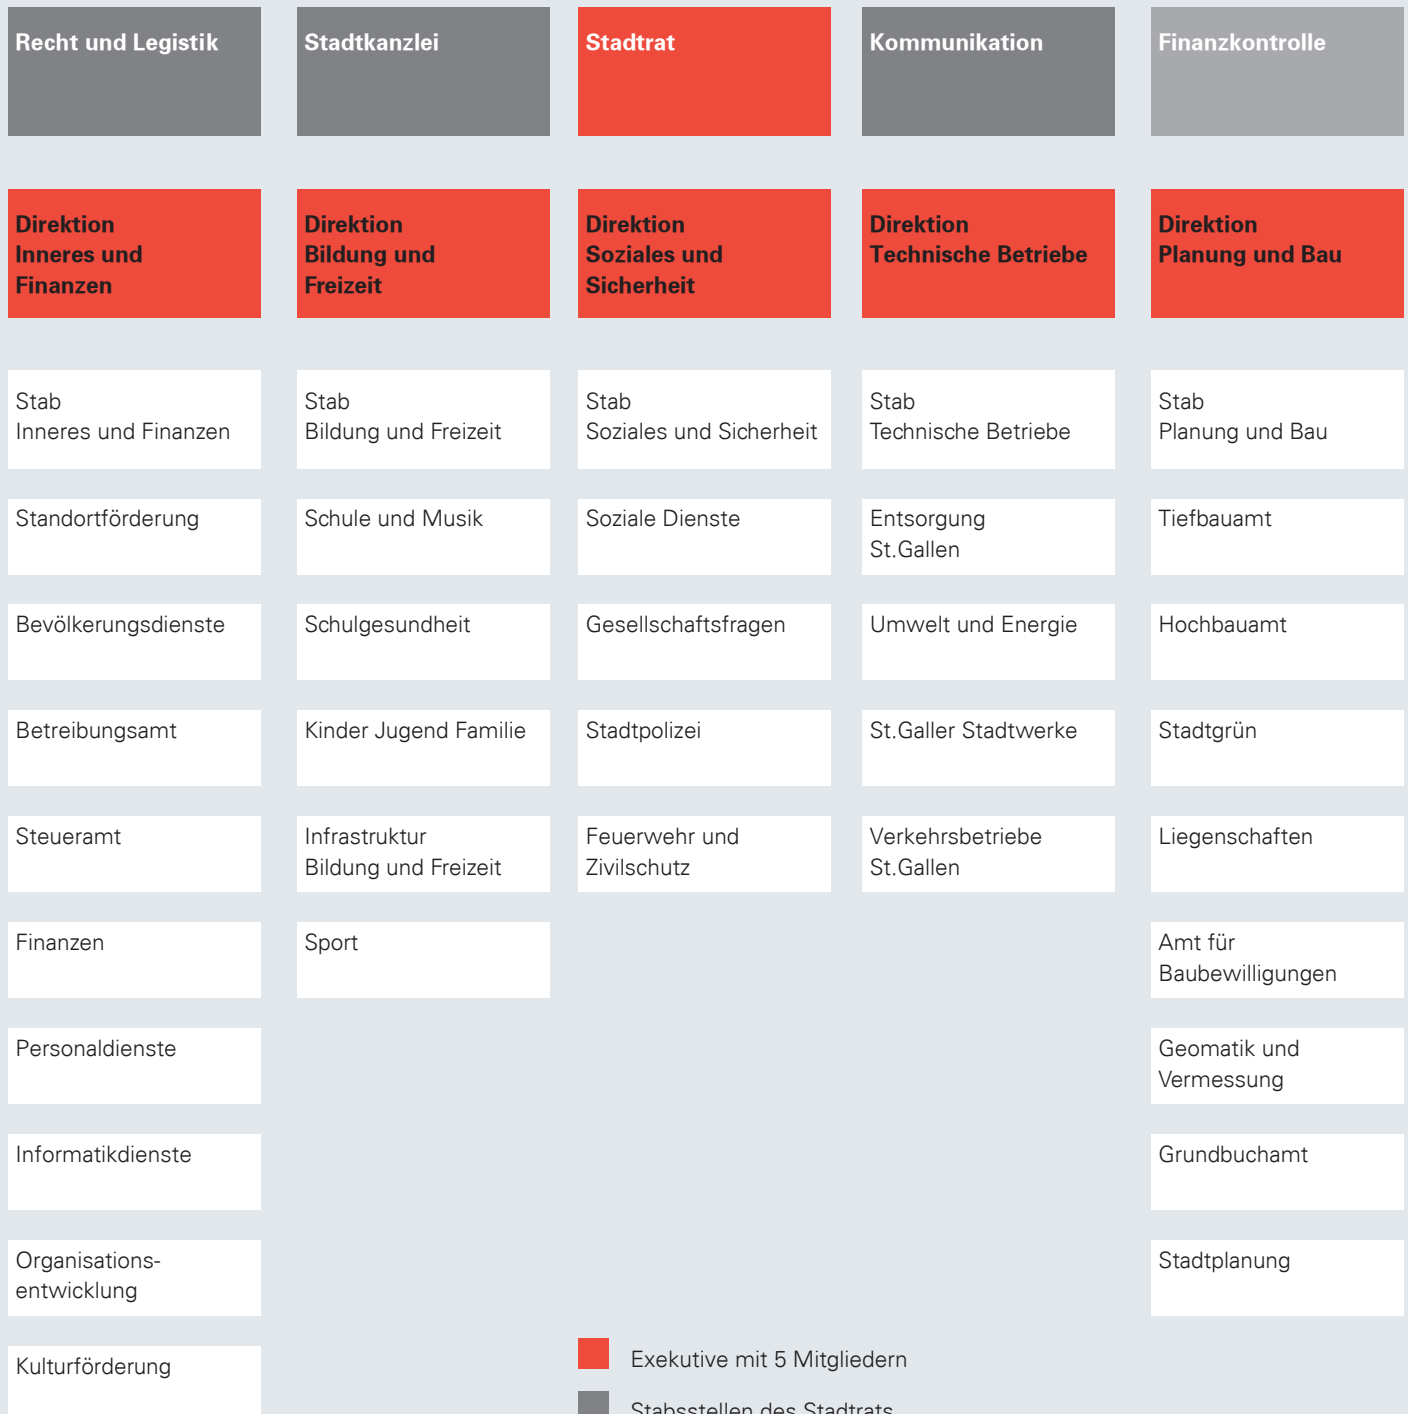

Organigramm der Stadtverwaltung

- Exekutive mit 5 Mitgliedern
- Stabsstellen des Stadtrats
- Direktionen
- Dienststellen