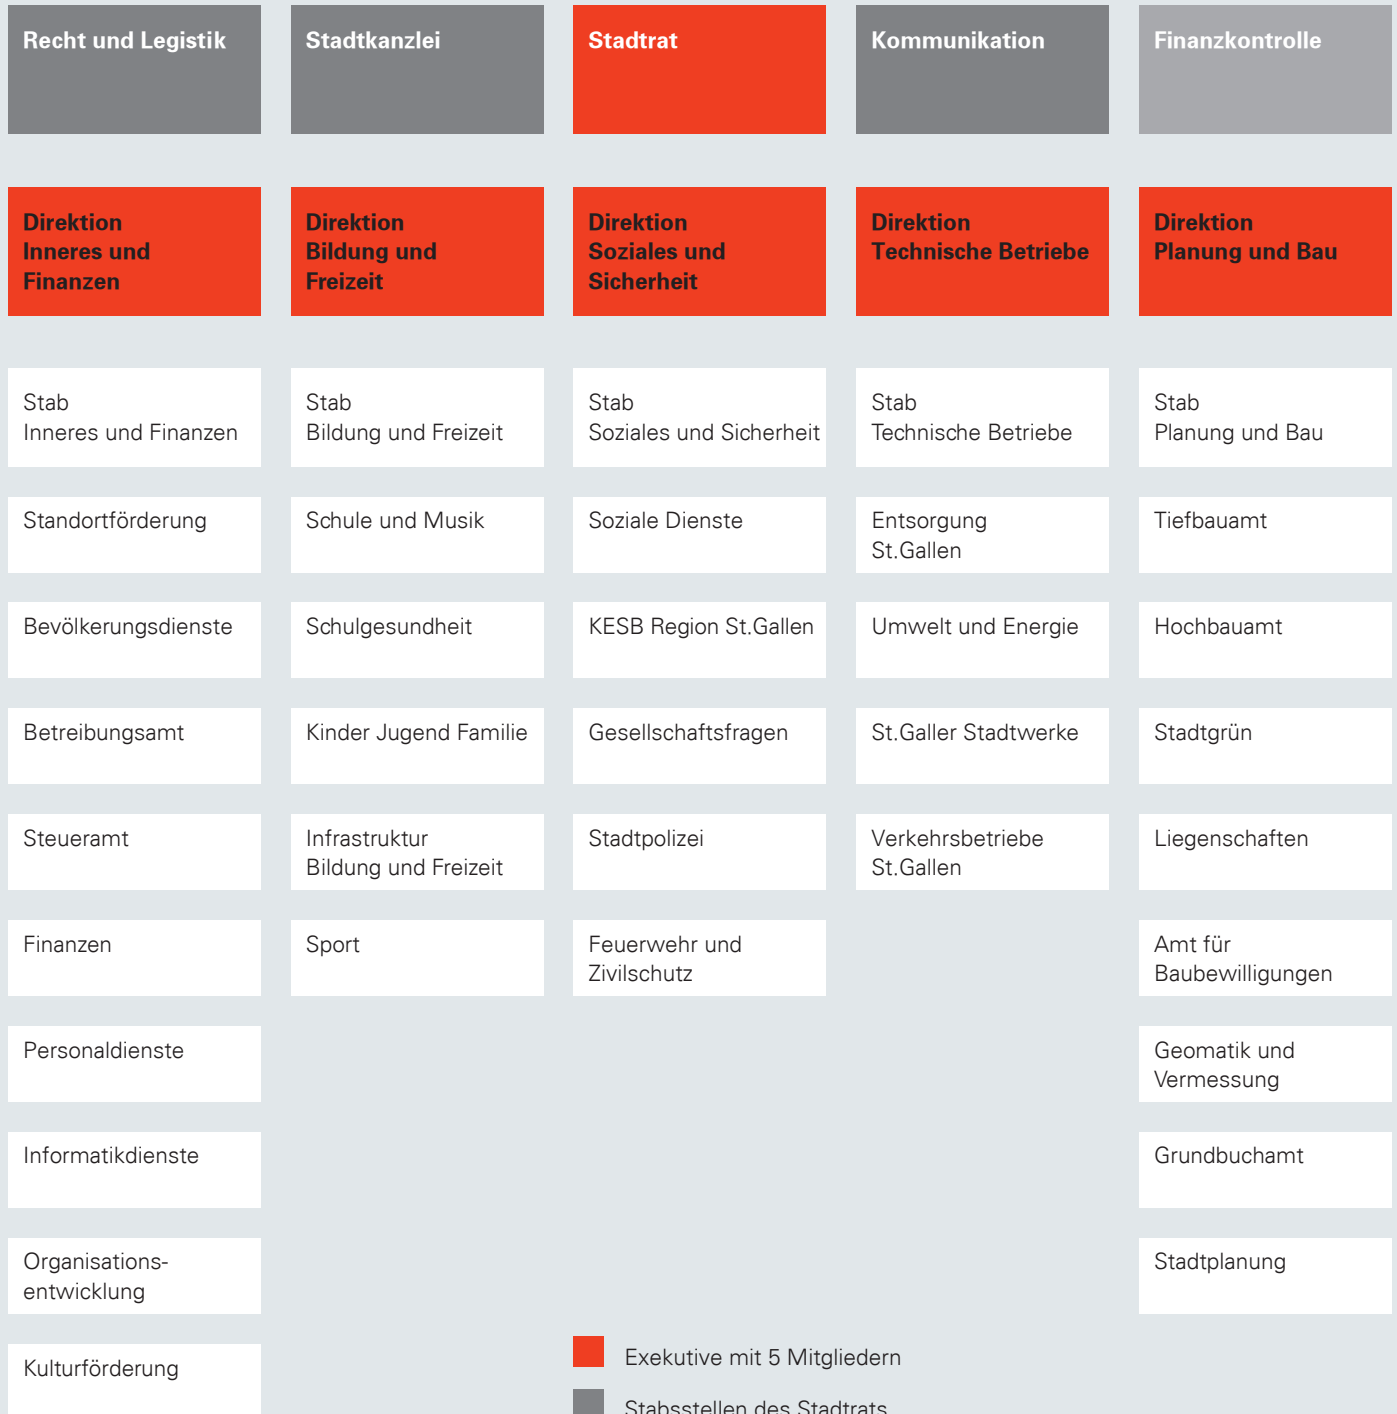

Organigramm der Stadtverwaltung

- Exekutive mit 5 Mitgliedern
- Stabsstellen des Stadtrats
- Direktionen
- Dienststellen