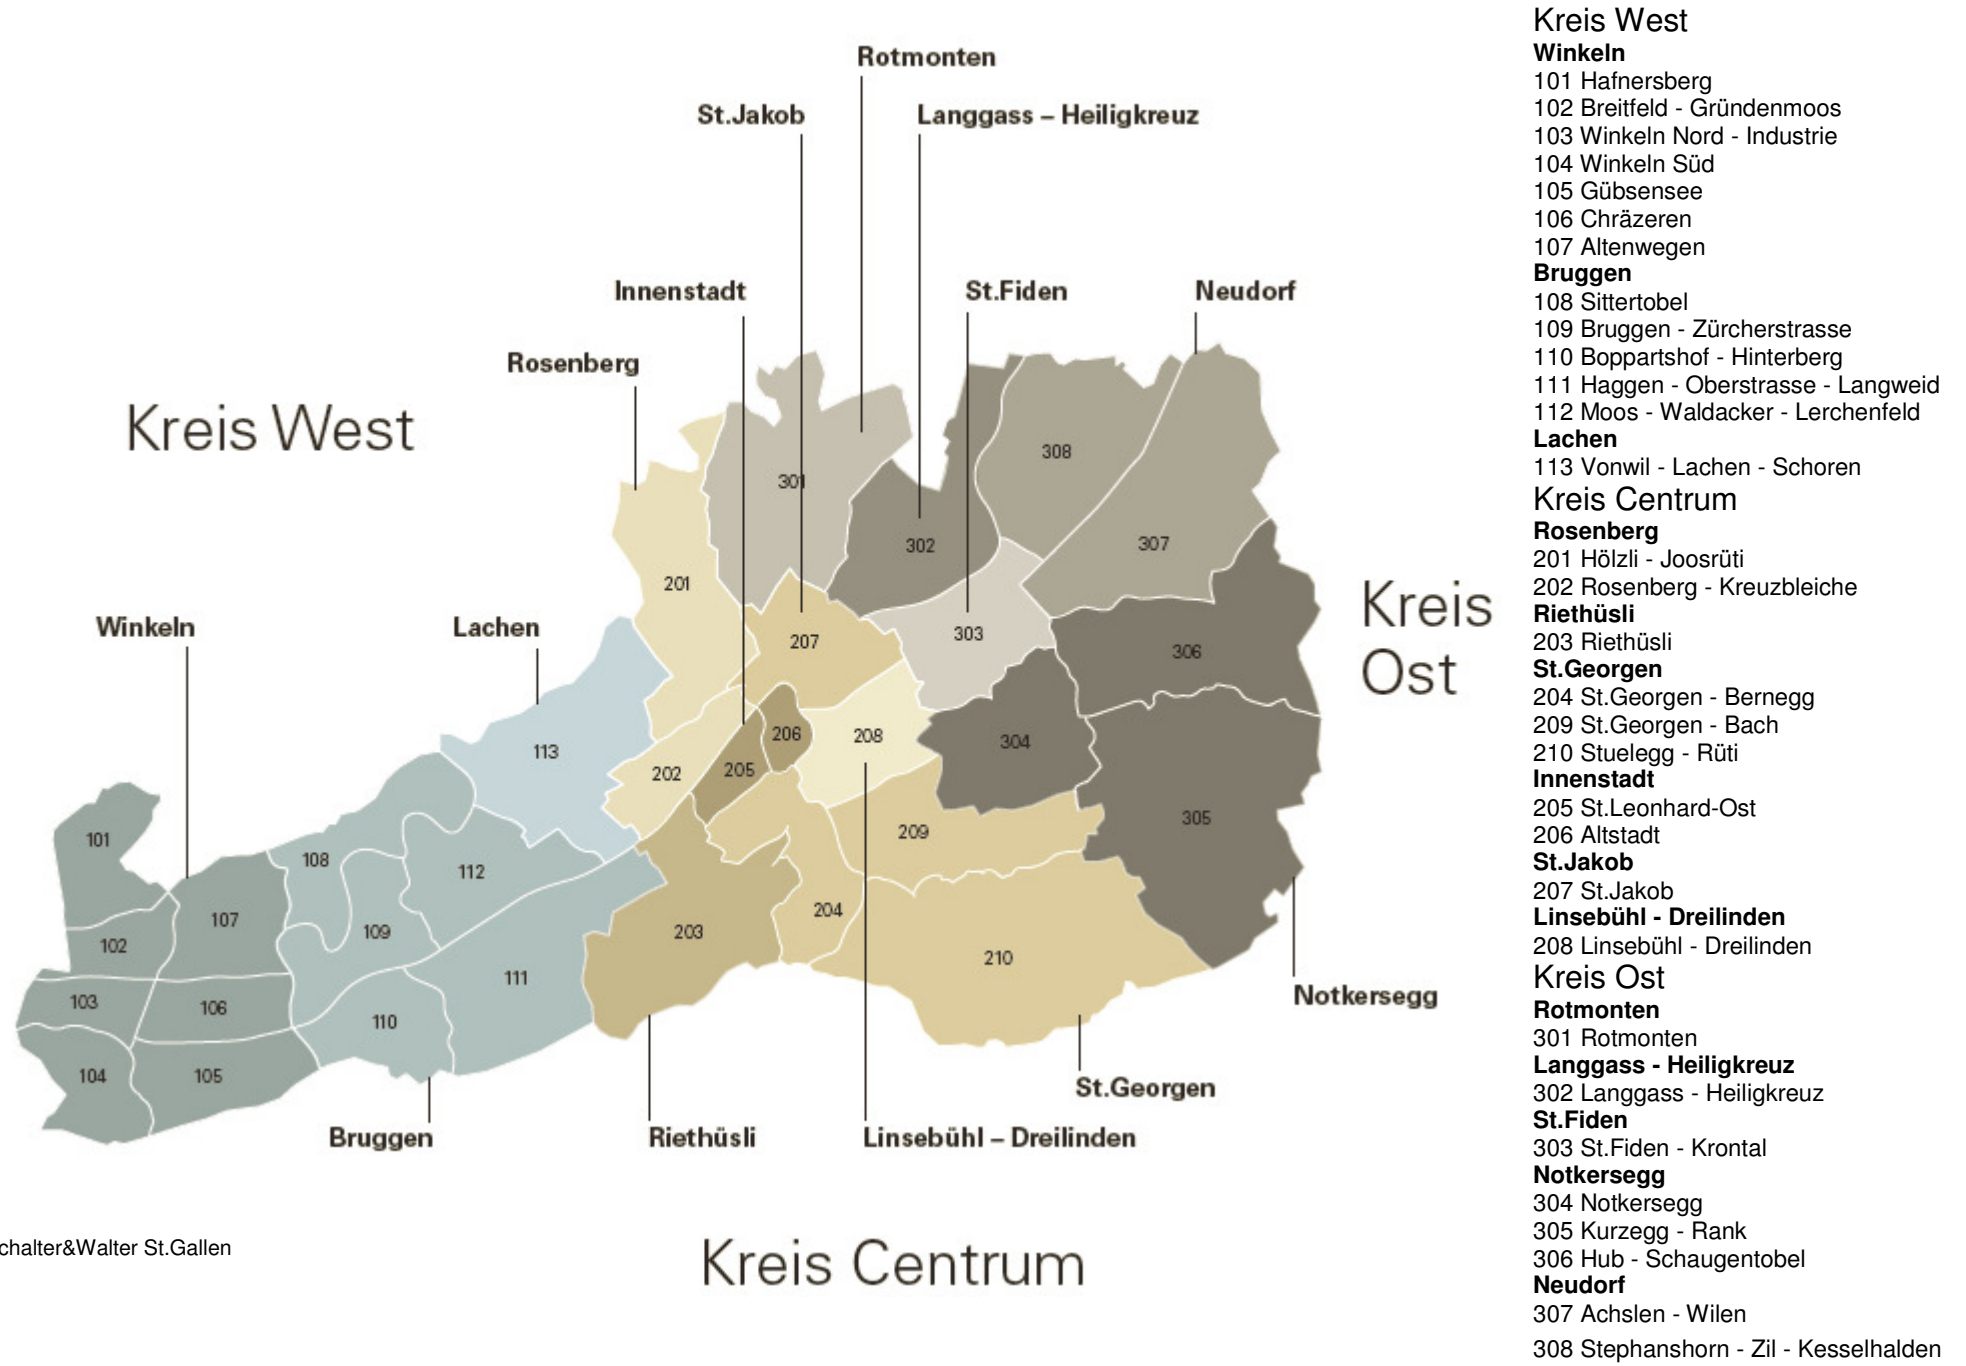

1. **Kreis West**
2. **Winkeln**
3. 101 Hafnersberg
   - 102 Breitfeld - Gründenmoos
   - 103 Winkeln Nord - Industrie
   - 104 Winkeln Süd
   - 105 Gübsensee
   - 106 Chräzeren
   - 107 Altenwegen
4. **Bruggen**
5. 108 Sittertobel
   - 109 Bruggen - Zürcherstrasse
   - 110 Boppartshof - Hinterberg
   - 111 Haggen - Oberstrasse - Langweid
   - 112 Moos - Waldacker - Lerchenfeld
6. **Lachen**
7. 113 Vonwil - Lachen - Schoren
8. **Kreis Centrum**
9. **Rosenberg**
10. 201 Hölzli - Joosrüti
    - 202 Rosenberg - Kreuzbleiche
11. **Riethüsli**
12. 203 Riethüsli
13. **St. Georgen**
14. 204 St. Georgen - Bernegg
    - 209 St. Georgen - Bach
    - 210 Stuelegg - Rüti
15. **Innenstadt**
16. 205 St. Leonhard-Ost
    - 206 Altstadt
17. **St. Jakob**
18. 207 St. Jakob
19. **Linsebühl - Dreilinden**
20. 208 Linsebühl - Dreilinden
21. **Kreis Ost**
22. **Rotmonten**
23. 301 Rotmonten
24. **Langgass - Heiligkreuz**
25. 302 Langgass - Heiligkreuz
26. **St. Fiden**
27. 303 St. Fiden - Krontal
28. **Notkersegg**
29. 304 Notkersegg
    - 305 Kurzegg - Rank
    - 306 Hub - Schaugentobel
30. **Neudorf**
31. 307 Achslen - Wilen
    - 308 Stephanshorn - Zil - Kesselhalden