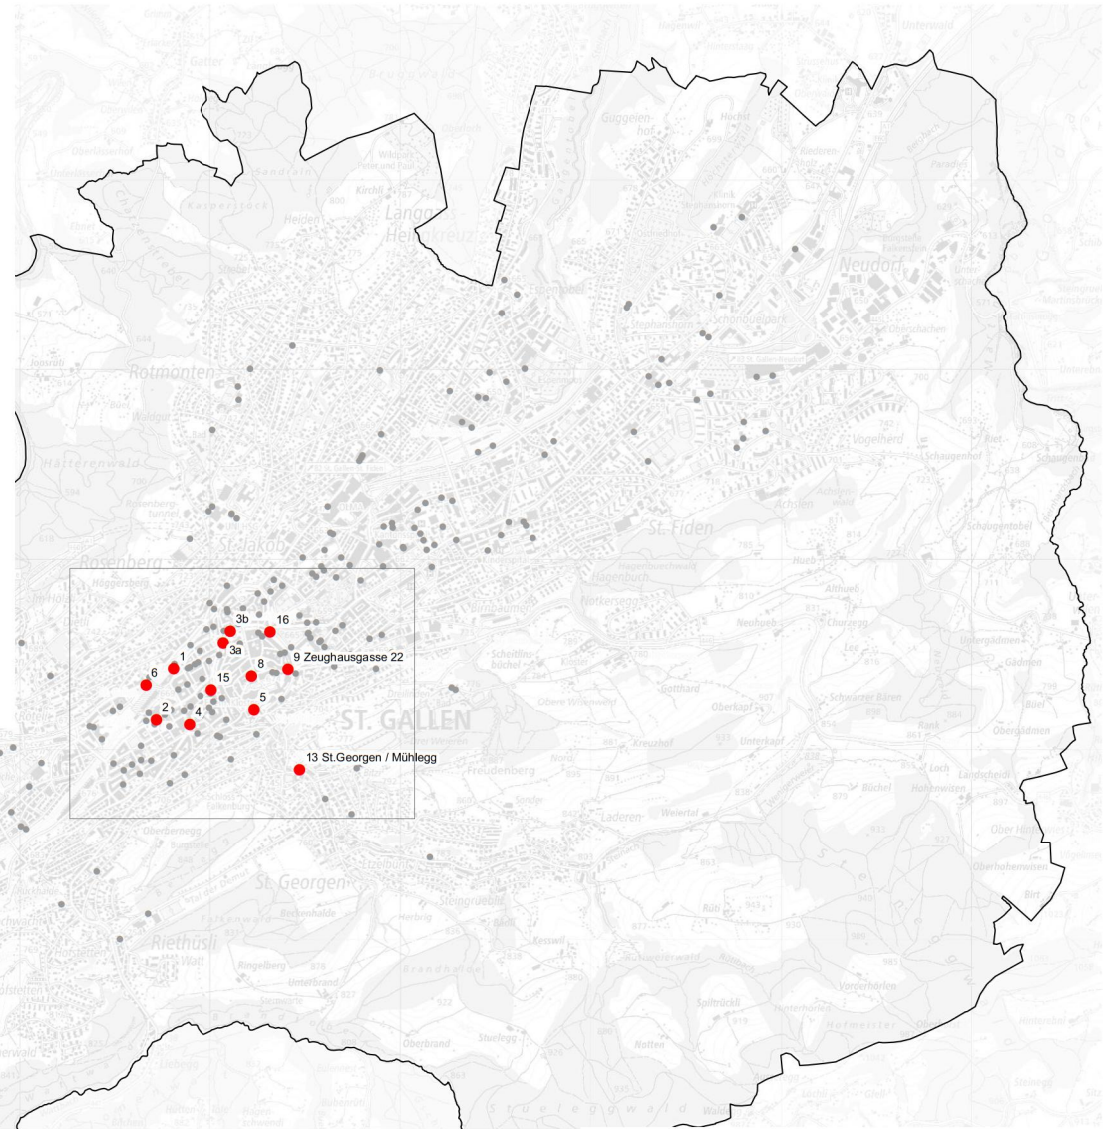

Fixe Stationen Veloselbstverleihsystem

Übersichtsplan

Druckdatum: 18.05.2021 Mo

Legende

- Fixe Stationen Veloselbstverleihsystem
- Bestehende, öffentliche Veloabstellanlagen